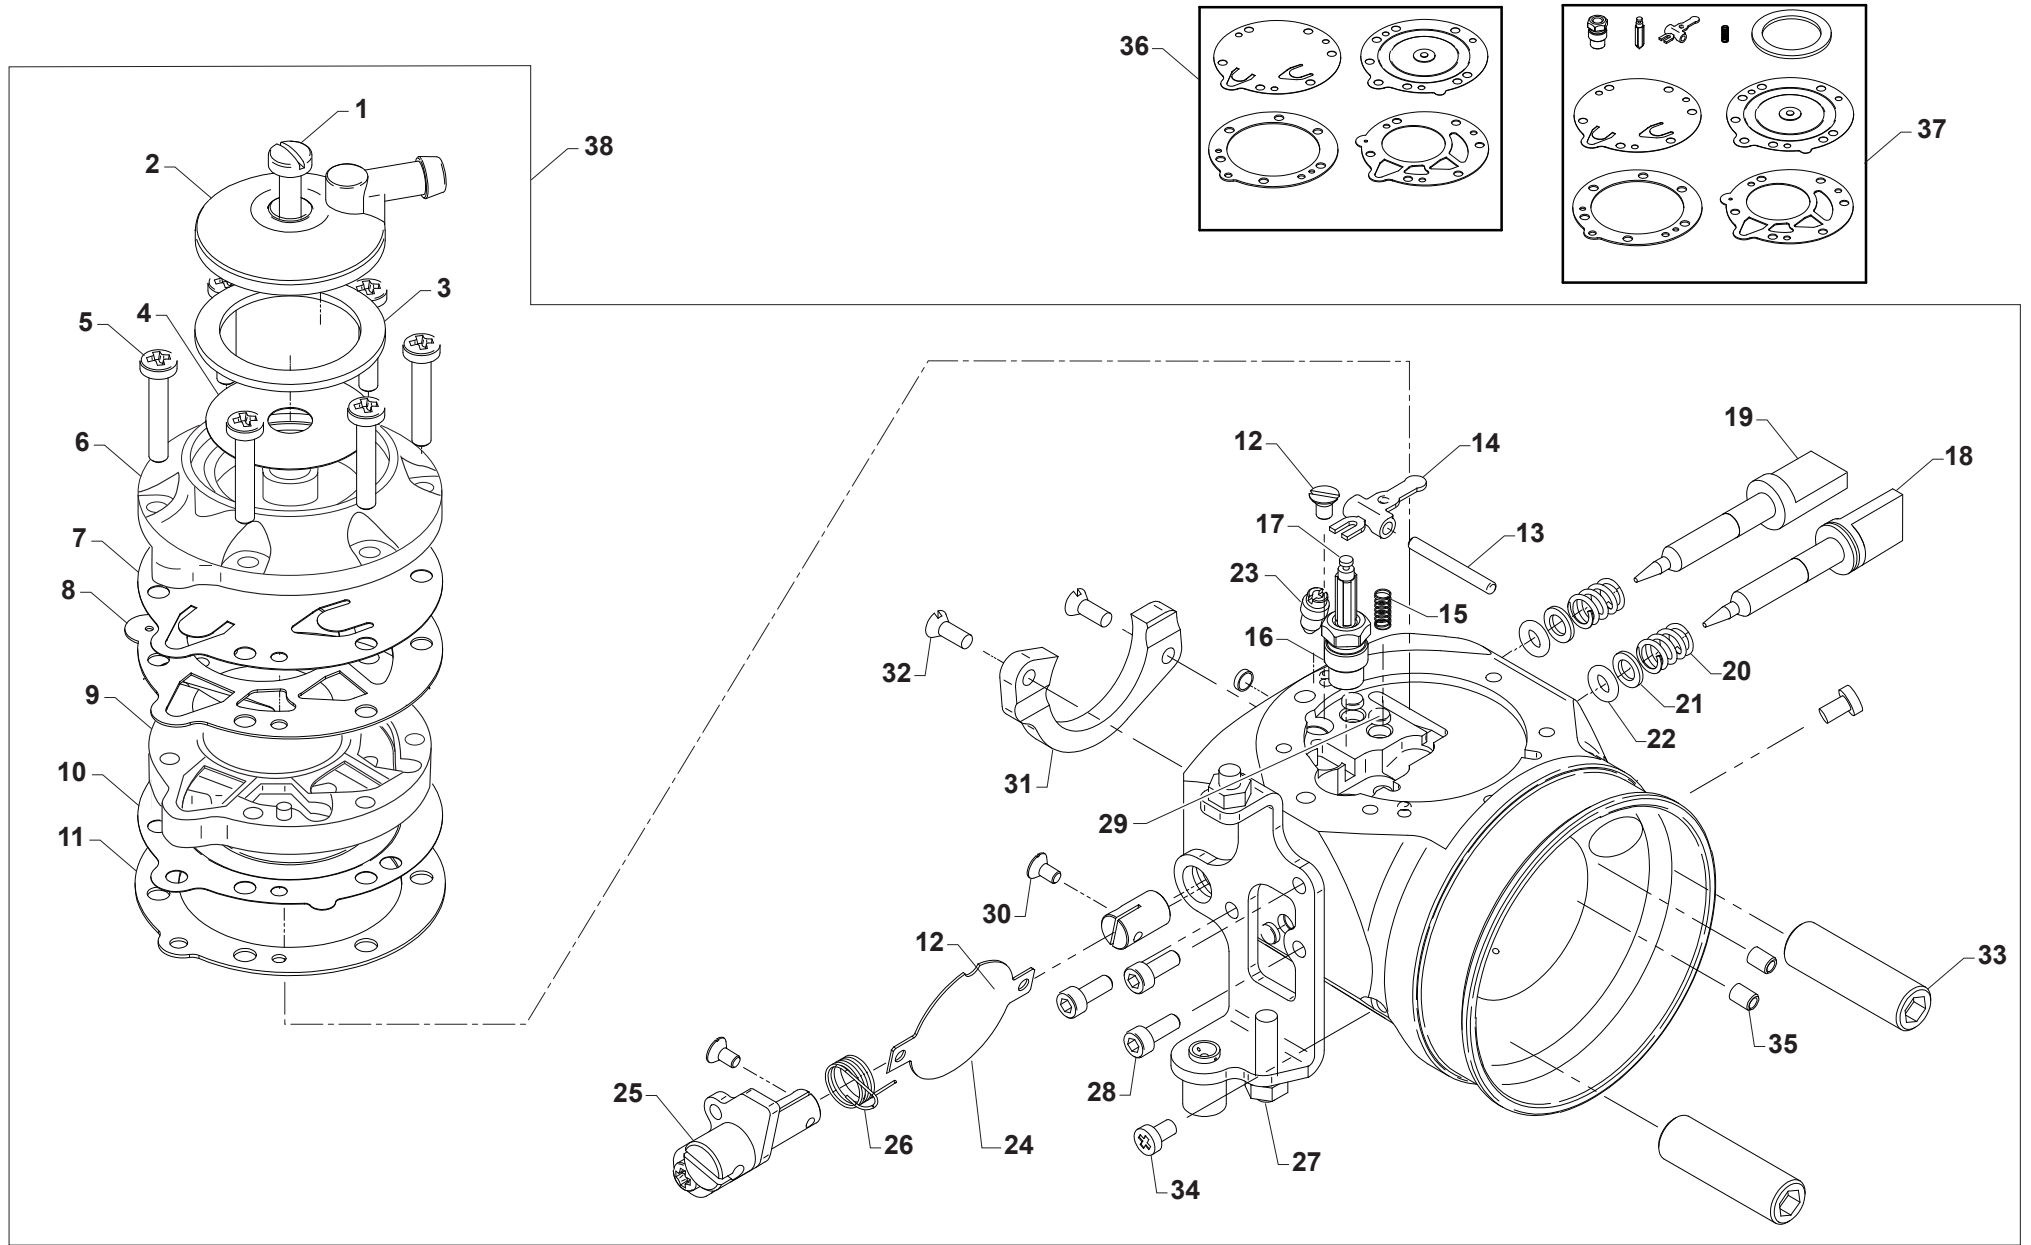

**GENERAL INFORMATION**

The present spare parts list enables one to order exactly the right spare parts.

When ordering specify:

- 1) The serial number and model of the engine are stamped on the engine crankcase, clutch side.
- 2) The part's code number followed by its description;

**Tavola / Drawing / Table / Tabla 1**

Pos. - No. N. - Pos	Codice - Code No. Nr. Code - N. Cod	Q.tà - Q.ty Q.te - C.ad	Note - Notes Notes - Notas	DESCRIZIONE	DESCRIPTION
1	24235	1		Vite Coperchio	
2	24236	1		Coperchio Filtro	
3	24238	1		Anello tenuta coperchio	
4	24247	1		Filtro Carburante	
5	24237	5		Vite Corpo Carburatore	
6	24307	1		Coperchio Superiore	
7	24249	1		Membrana pompante sp.0,10 Mylar	
8	24250	1		Guarnizione Membrana Pompante	
9	24308	1		Coperchio Inferiore	
10	24252	1		Membrana principale	
11	24253	1		Guarnizione Membrana Principale	
12	24254	1		Vite bilanciere	
13	24255	1		Perno bilanciere	
14	24256	1		Bilanciere	
15	24257	1		Molla Pressione Tenera	
16	24258	1		Sede Spillo D.2,3	
17	24259	1		Spillo D.2,3	
18	24260	1		Vite regolazione alti	
19	24261	1		Vite regolazione bassi	
20	24262	2		Molla vite regolazione	
21	24263	2		Rondella vite regolazione	
22	24239	2		O-Ring vite regolazione	
23	C1488.38	1		Getto minimo PHBG-38	
24	24305	1		Farfalla	
25	24241	1		Alberino	
26	24243	1		Molla ritorno alberino	
27	24266	1		Staffa guidafilo	

**Tavola / Drawing / Table / Tabla 1**

Pos. - No. N. - Pos	Codice - Code No. Nr. Code - N. Cod	Q.tà - Q.ty Q.te - C.ad	Note - Notes Notes - Notas	DESCRIZIONE	DESCRIPTION
28	24267	3		Vite fissaggio staffa	
29	24269	3		Pastiglia	
30	24272	2		Vite farfalla	
31	24306	1		Ghiera	
32	24275	2		Vite ghiera	
33	24270	2		Colonna	
34	24276	2		Vite colonna	
35	24282	2		Grano M4x5	
36	24227	1		Kit revisione	
37	24228	1		Kit membrane	
38	24279	1		Carburatore completo	