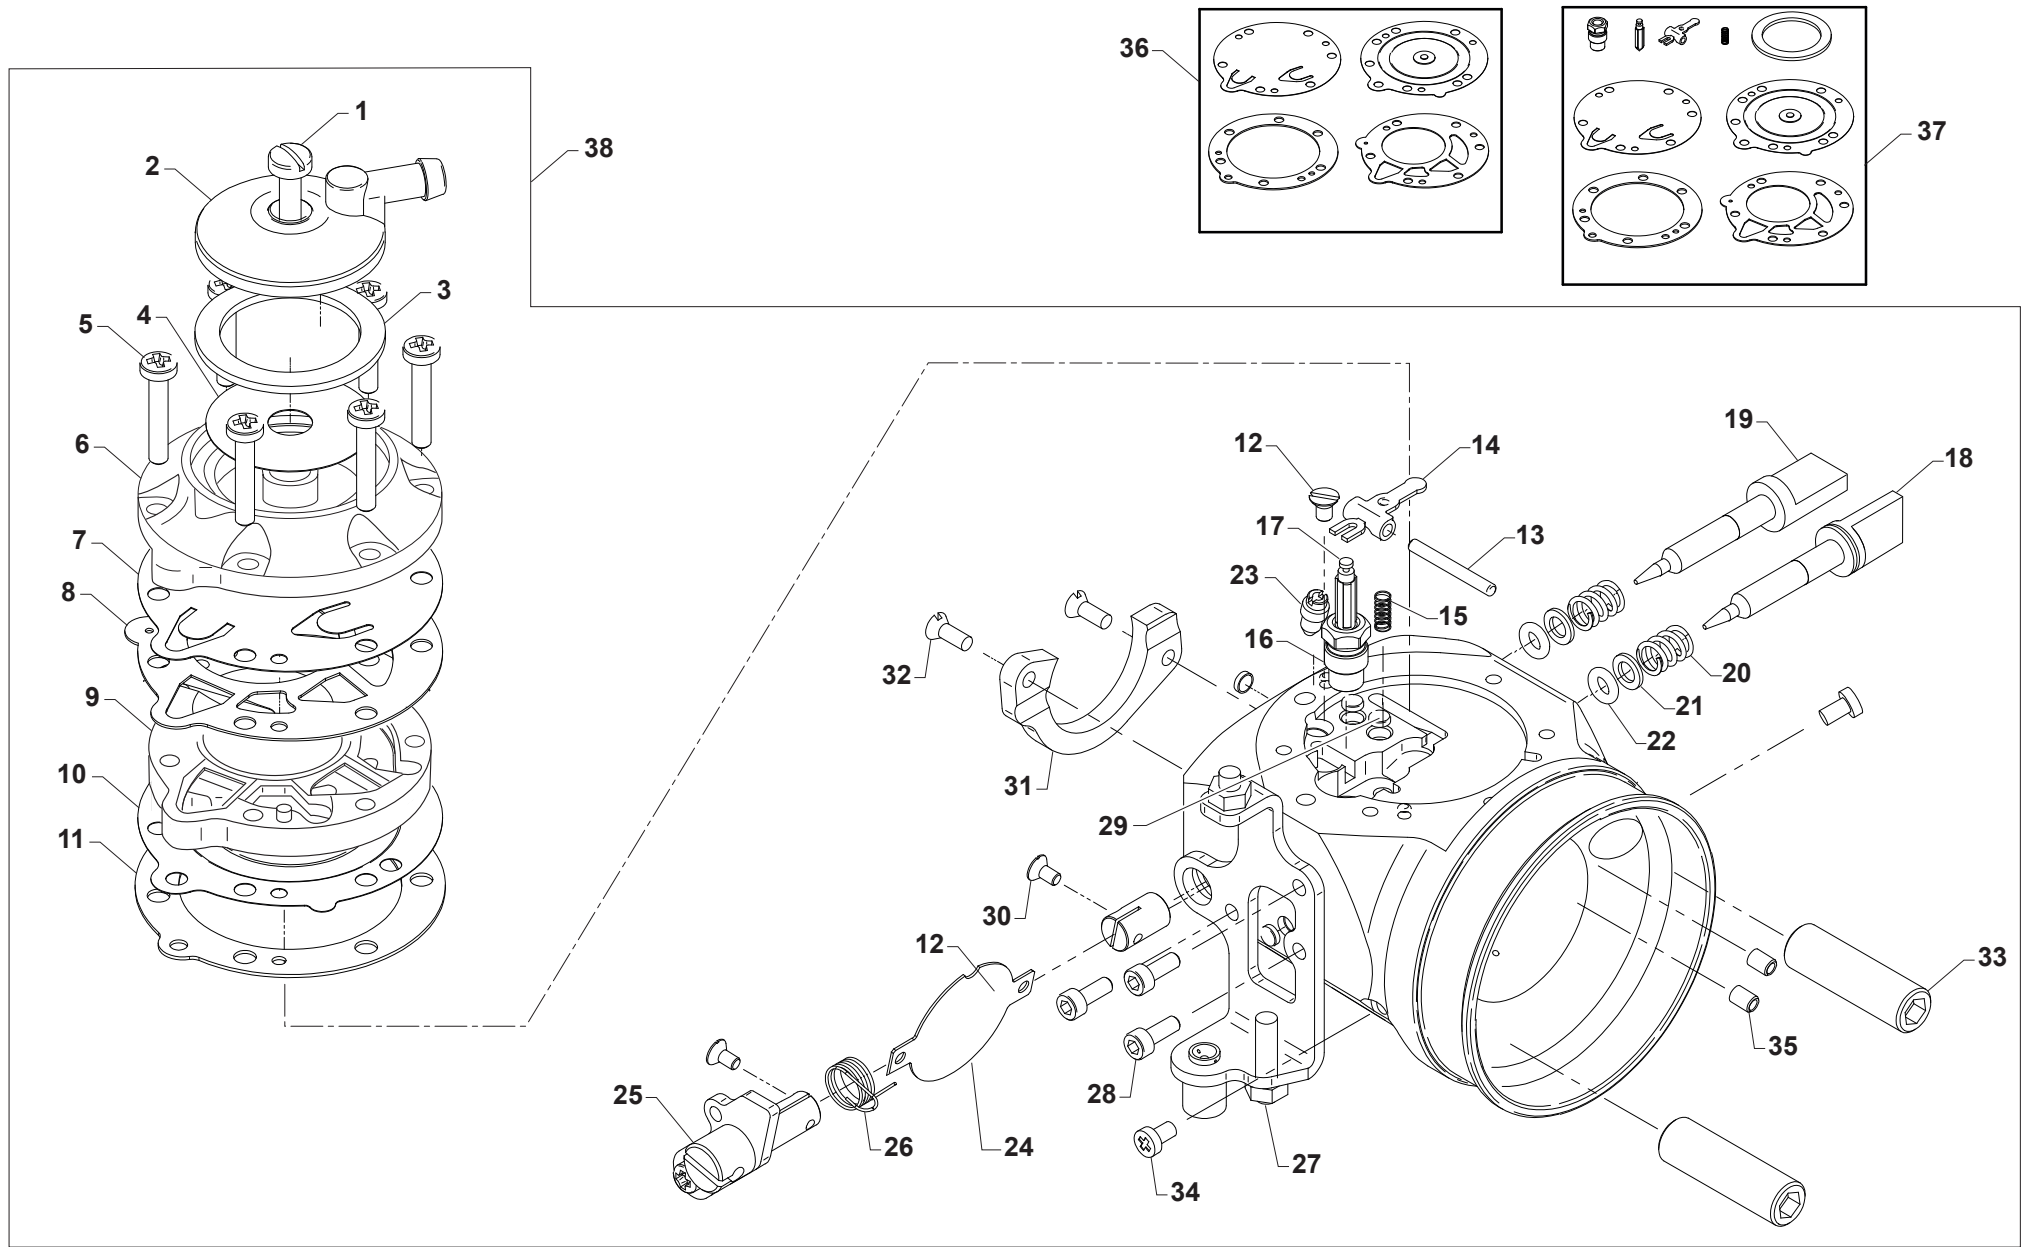

**GENERAL INFORMATION**

The present spare parts list enables one to order exactly the right spare parts.

When ordering specify:

- 1) The serial number and model of the engine are stamped on the engine crankcase, clutch side.
- 2) The part's code number followed by its description;

**INFORMACIONES GENERALES**

El presente catálogo sirve para pedir con exactitud las partes de recambio.

En los pedidos se debe indicar:

- 1) El número de serie y el modelo del motor se estampan en el cárter del motor, en el lado del embrague.
- 2) El número de código de la parte y a continuación la descripción;

**Tavola / Drawing / Table / Tabla 1**

Pos. - No. N. - Pos	Codice - Code No. Nr. Code - N. Cod	Q.tà - Q.ty Q.te - C.ad	Note - Notes Notes - Notas	DESCRIZIONE	DESCRIPTION
1	24235	1		Vite Coperchio	
2	24236	1		Coperchio Filtro	
3	24238	1		Anello tenuta coperchio	
4	24247	1		Filtro Carburante	
5	24237	5		Vite Corpo Carburatore	
6	24307	1		Coperchio Superiore	
7	24249	1		Membrana pompante sp.0,10 Mylar	
8	24250	1		Guarnizione Membrana Pompante	
9	24308	1		Coperchio Inferiore	
10	24252	1		Membrana principale	
11	24253	1		Guarnizione Membrana Principale	
12	24254	1		Vite bilanciere	
13	24255	1		Perno bilanciere	
14	24256	1		Bilanciere	
15	24257	1		Molla Pressione Tenera	
16	24258	1		Sede Spillo D.2,3	
17	24259	1		Spillo D.2,3	
18	24260	1		Vite regolazione alti	
19	24261	1		Vite regolazione bassi	
20	24262	2		Molla vite regolazione	
21	24263	2		Rondella vite regolazione	
22	24239	2		O-Ring vite regolazione	
23	C1488.38	1		Getto minimo PHBG-38	
24	24305	1		Farfalla	
25	24241	1		Alberino	
26	24243	1		Molla ritorno alberino	
27	24266	1		Staffa guidafilo	