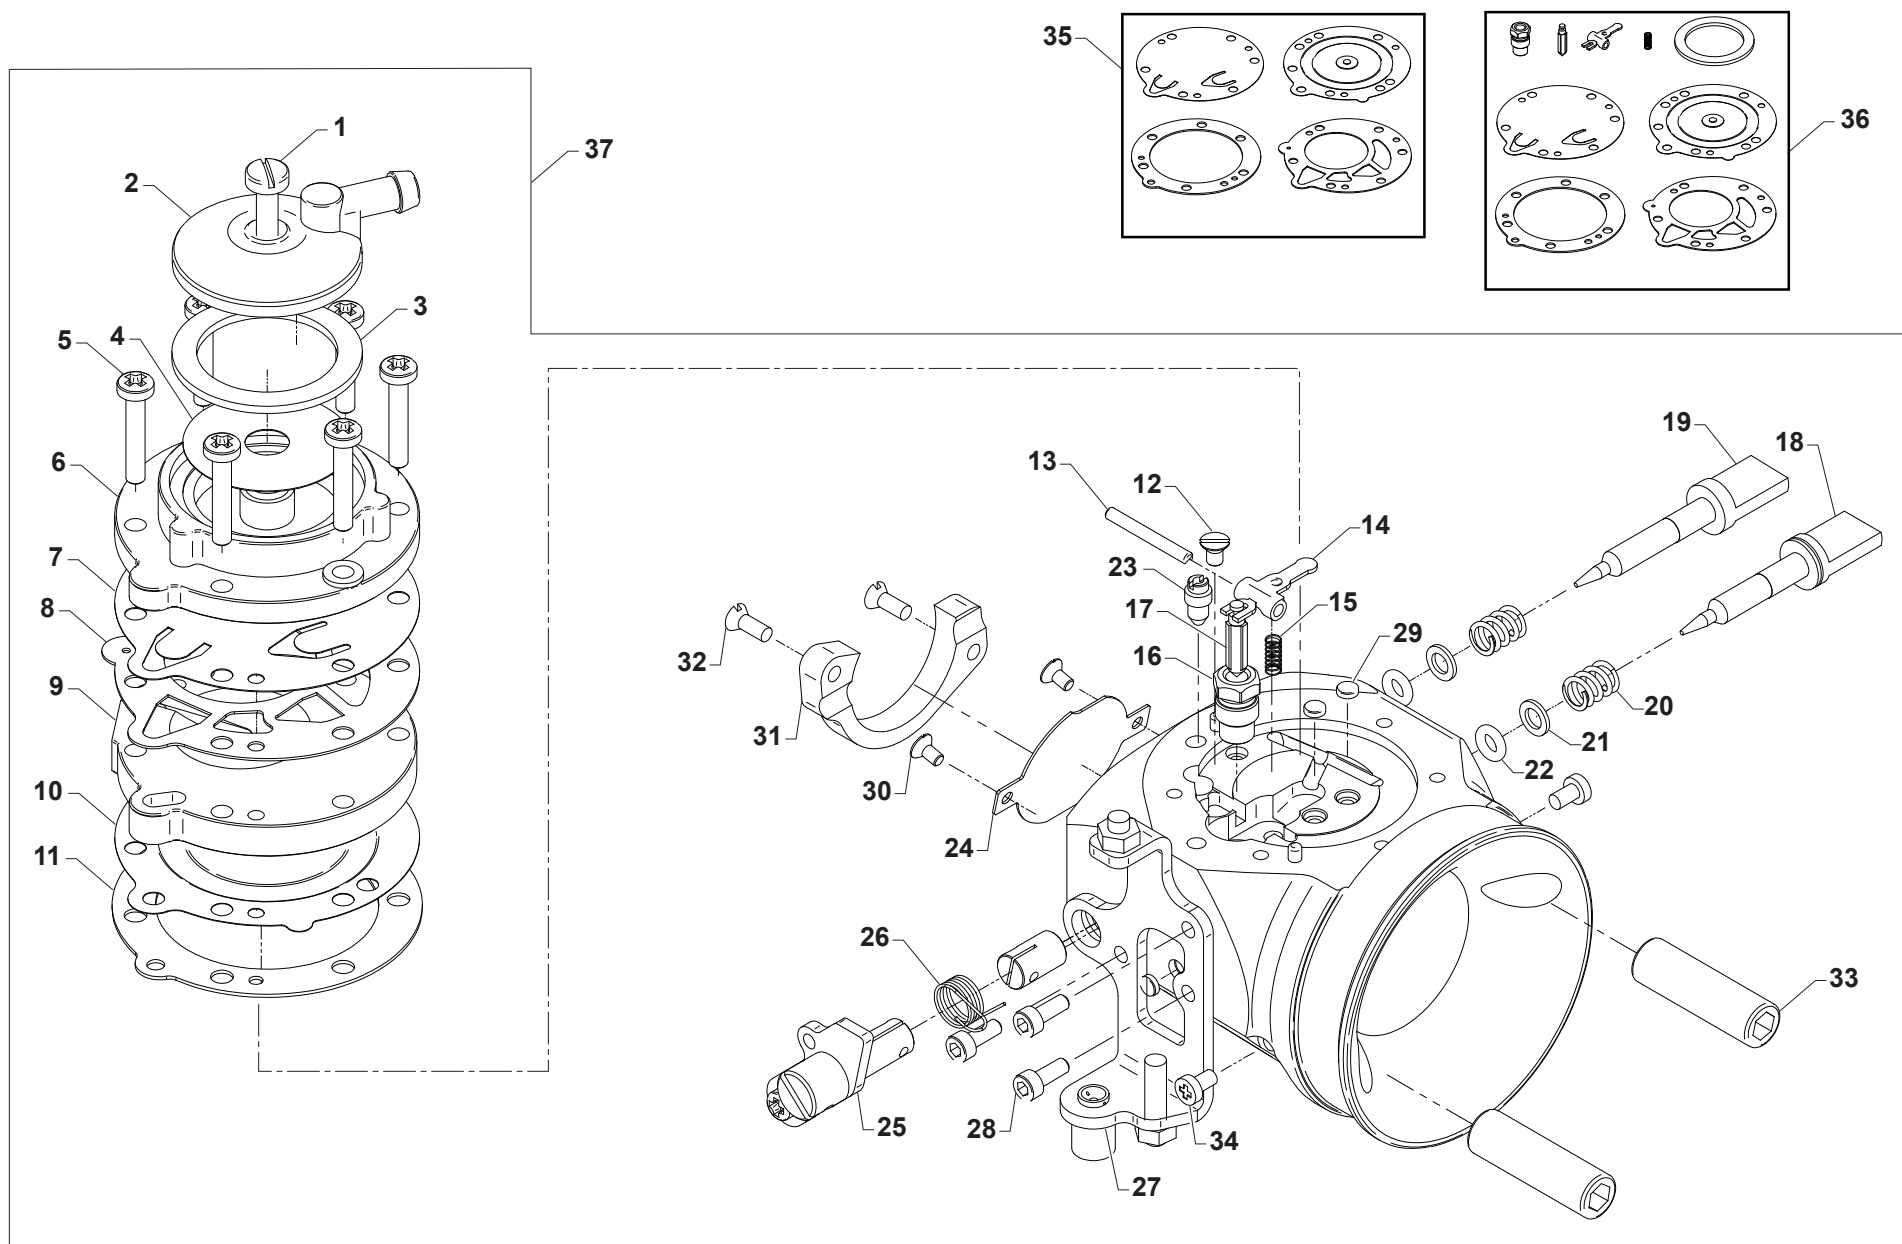

**GENERAL INFORMATION**

The present spare parts list enables one to order exactly the right spare parts.

When ordering specify:

- 1) The serial number and model of the engine are stamped on the engine crankcase, clutch side.
- 2) The part's code number followed by its description;

TMK0042

**Tavola / Drawing / Table / Tabla 1**

Pos. - No. N. - Pos	Codice - Code No. Nr. Code - N. Cod	Q.tà - Q.ty Q.te - C.ad	Note - Notes Notes - Notas	DESCRIZIONE	DESCRIPTION
1	24235	1		Vite Coperchio	
2	24236	1		Coperchio Filtro	
3	24238	1		Anello tenuta coperchio	
4	24247	1		Filtro Carburante	
5	24237	5		Vite Corpo Carburatore	
6	24248	1		Coperchio Superiore	
7	24249	1		Membrana pompante sp.0,10 Mylar	
8	24250	1		Guarnizione Membrana Pompante	
9	24251	1		Coperchio Inferiore	
10	24252	1		Membrana principale	
11	24253	1		Guarnizione Membrana Principale	
12	24254	1		Vite bilanciere	
13	24255	1		Perno bilanciere	
14	24256	1		Bilanciere	
15	24257	1		Molla Pressione Tenera	
16	24258	1		Sede Spillo D.2,3	
17	24259	1		Spillo D.2,3	
18	24260	1		Vite regolazione alti	
19	24261	1		Vite regolazione bassi	
20	24262	2		Molla vite regolazione	
21	24263	2		Rondella vite regolazione	
22	24239	2		O-Ring vite regolazione	
23	C1488.38	1		Getto minimo PHBG-38	
24	24245	1		Farfalla	
25	24241	1		Alberino	
26	24243	1		Molla ritorno alberino	
27	24266	1		Staffa guidafilo	

**Tavola / Drawing / Table / Tabla 1**

Pos. - No. N. - Pos	Codice - Code No. Nr. Code - N. Cod	Q.tà - Q.ty Q.te - C.ad	Note - Notes Notes - Notas	DESCRIZIONE	DESCRIPTION
28	24267	3		Vite fissaggio staffa	
29	24269	3		Pastiglia	
30	24272	2		Vite farfalla	
31	24273	1		Ghiera	
32	24275	2		Vite ghiera	
33	24270	2		Colonna	
34	24276	2		Vite colonna	
35	24227	1		KIT REVISIONE	
36	24228	1		KIT MEMBRANE	
37	24225	1		CARBURATORE COMPLETO	