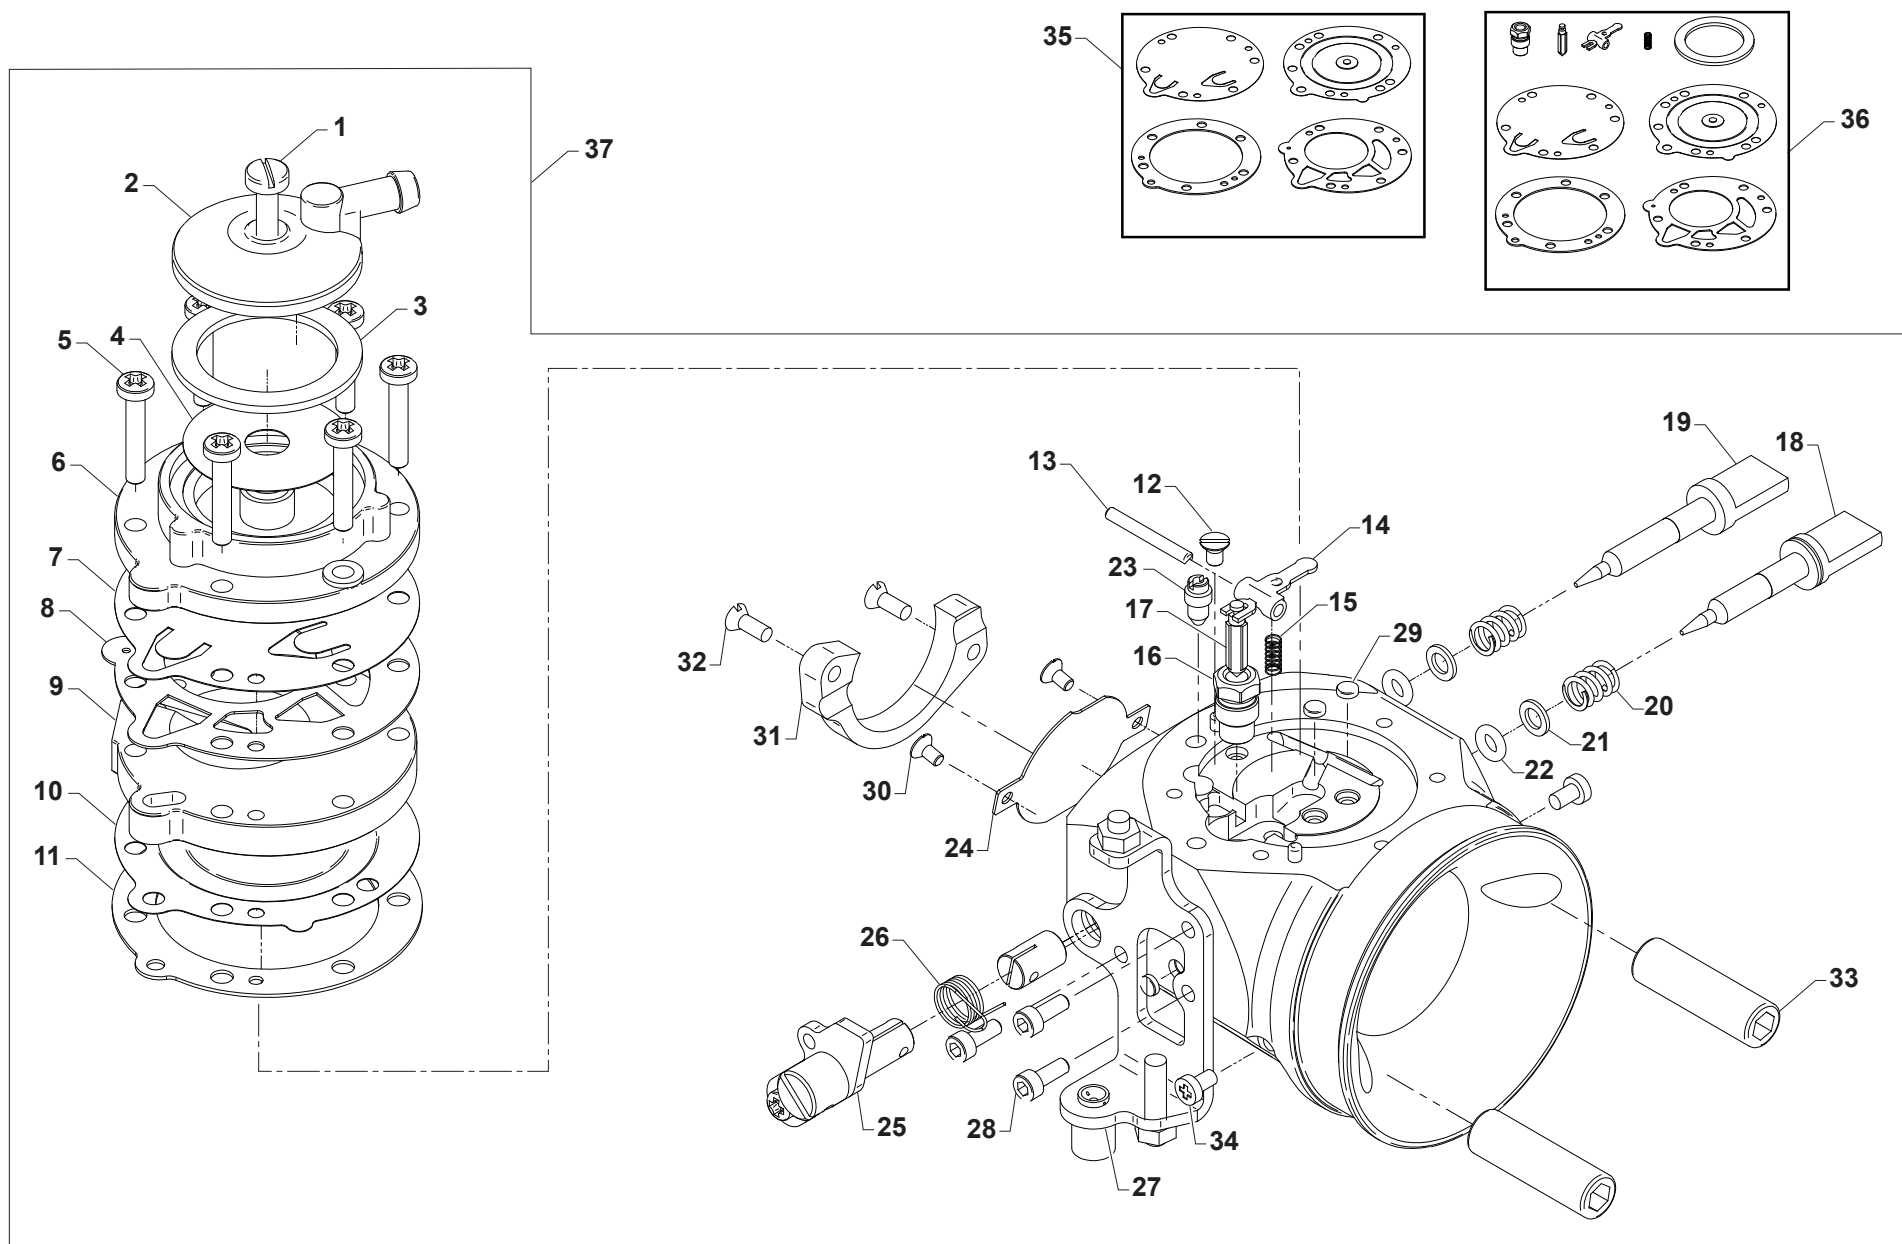

**GENERAL INFORMATION**

The present spare parts list enables one to order exactly the right spare parts.

When ordering specify:

- 1) The serial number and model of the engine are stamped on the engine crankcase, clutch side.
- 2) The part's code number followed by its description;

**INFORMACIONES GENERALES**

El presente catálogo sirve para pedir con exactitud las partes de recambio.

En los pedidos se debe indicar:

- 1) El número de serie y el modelo del motor se estampan en el cárter del motor, en el lado del embrague.
- 2) El número de código de la parte y a continuación la descripción;

TMK0042

**Tavola / Drawing / Table / Tabla 1**

Pos. - No. N. - Pos	Codice - Code No. Nr. Code - N. Cod	Q.tà - Q.ty Q.te - C.ad	Note - Notes Notes - Notas	DESCRIZIONE	DESCRIPTION
1	24235	1		Vite Coperchio	
2	24236	1		Coperchio Filtro	
3	24238	1		Anello tenuta coperchio	
4	24247	1		Filtro Carburante	
5	24237	5		Vite Corpo Carburatore	
6	24248	1		Coperchio Superiore	
7	24249	1		Membrana pompante sp.0,10 Mylar	
8	24250	1		Guarnizione Membrana Pompante	
9	24251	1		Coperchio Inferiore	
10	24252	1		Membrana principale	
11	24253	1		Guarnizione Membrana Principale	
12	24254	1		Vite bilanciere	
13	24255	1		Perno bilanciere	
14	24256	1		Bilanciere	
15	24257	1		Molla Pressione Tenera	
16	24258	1		Sede Spillo D.2,3	
17	24259	1		Spillo D.2,3	
18	24260	1		Vite regolazione alti	
19	24261	1		Vite regolazione bassi	
20	24262	2		Molla vite regolazione	
21	24263	2		Rondella vite regolazione	
22	24239	2		O-Ring vite regolazione	
23	C1488.38	1		Getto minimo PHBG-38	
24	24245	1		Farfalla	
25	24241	1		Alberino	
26	24243	1		Molla ritorno alberino	
27	24266	1		Staffa guidafilo	