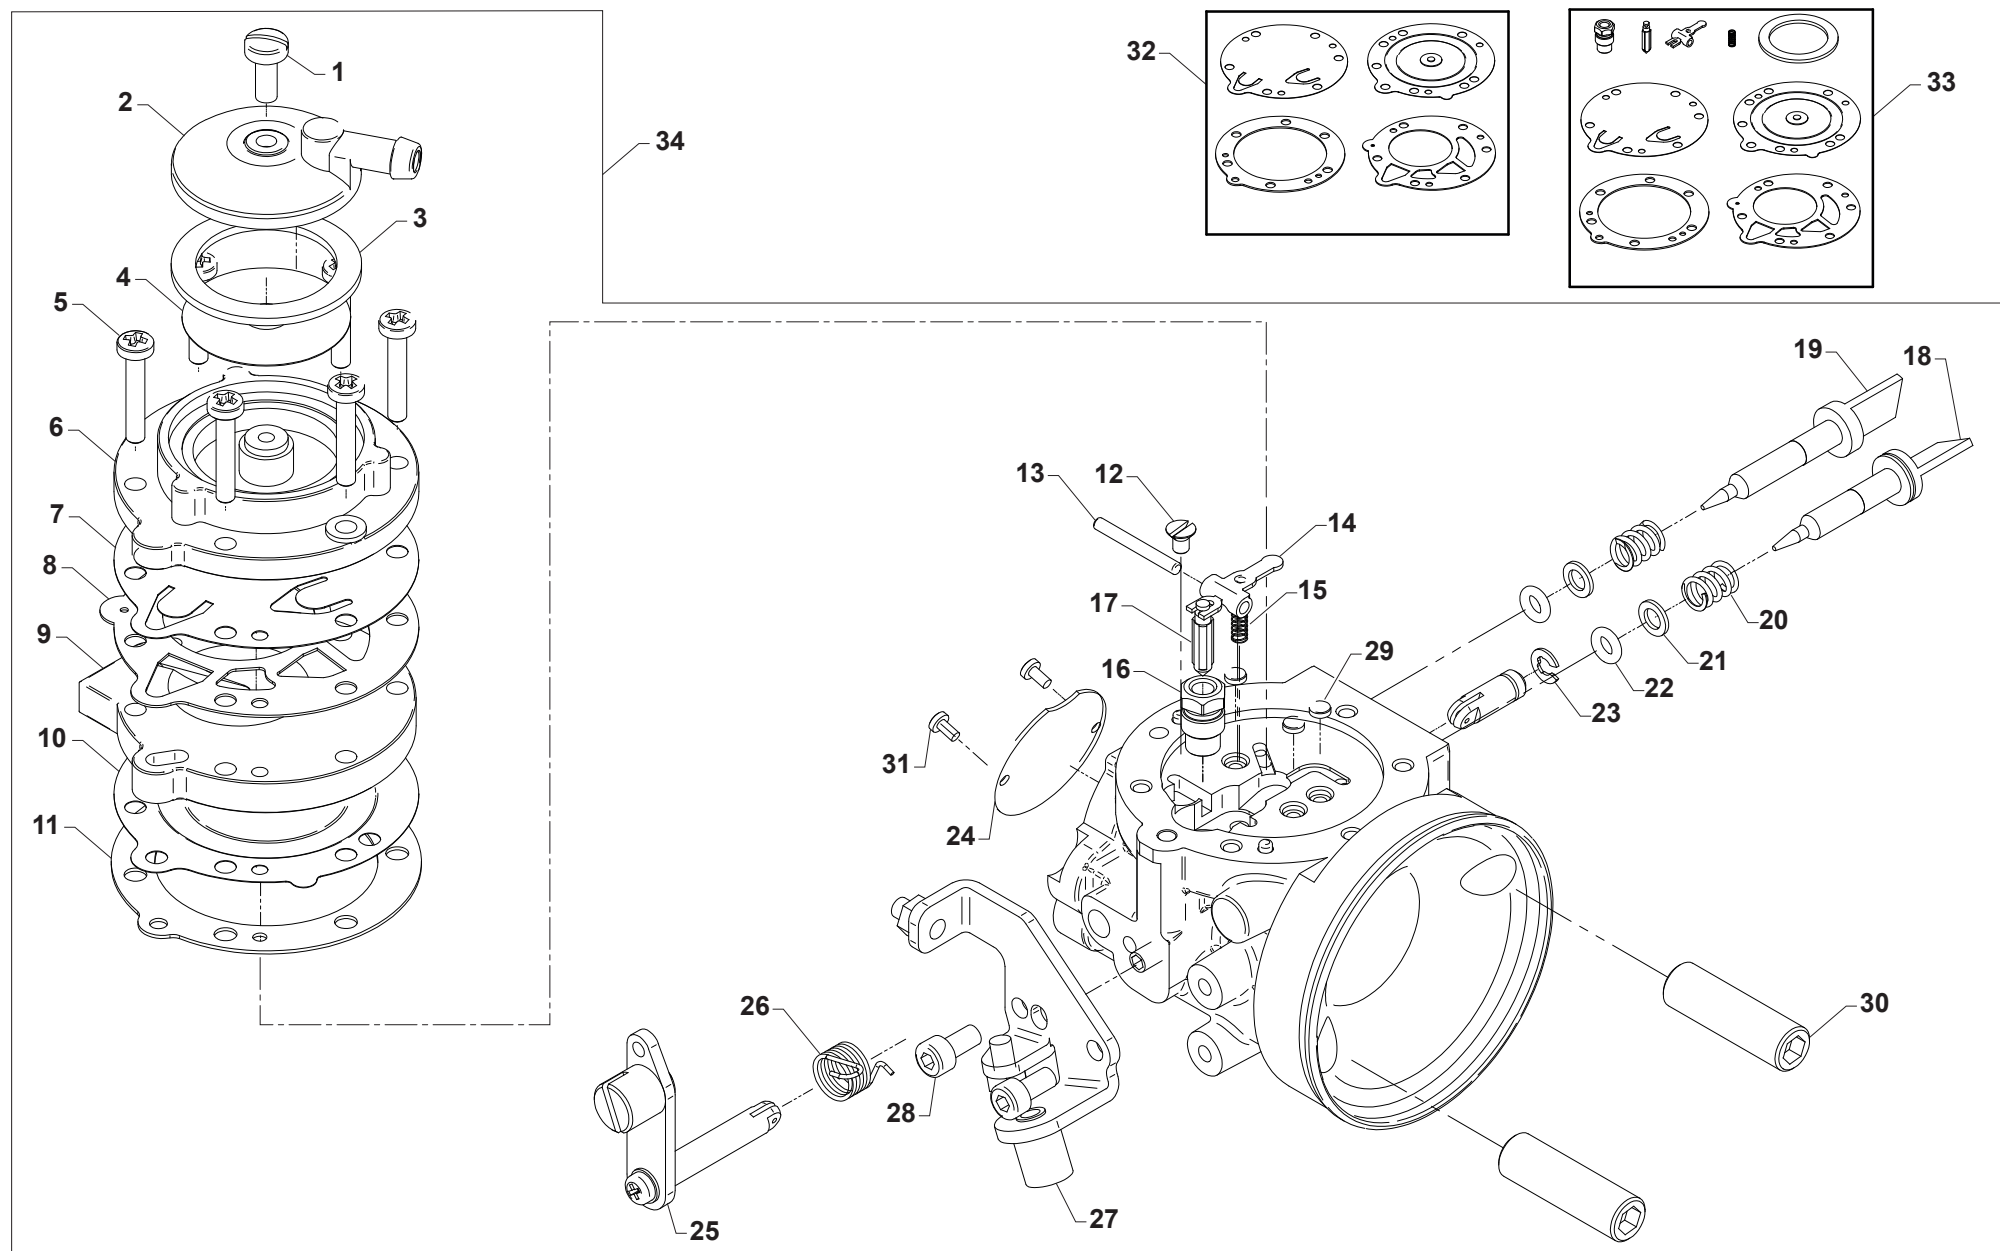

GENERAL INFORMATION

The present spare parts list enables one to order exactly the right spare parts.

When ordering specify:

- 1) The serial number and model of the engine are stamped on the engine crankcase, clutch side.
- 2) The part's code number followed by its description;

TMK0043

Tavola / Drawing / Table / Tabla 1

Pos. - No. N. - Pos	Codice - Code No. Nr. Code - N. Cod	Q.tà - Q.ty Q.te - C.ad	Note - Notes Notes - Notas	DESCRIZIONE	DESCRIPTION
1	24235	1		Vite Coperchio	
2	24236	1		Coperchio Filtro	
3	24238	1		Anello tenuta coperchio	
4	24247	1		Filtro Carburante	
5	24237	6		Vite Corpo Carburatore	
6	24248	1		Coperchio Superiore	
7	24249	1		Membrana pompante sp.0,10 Mylar	
8	24250	1		Guarnizione Membrana Pompante	
9	24251	1		Coperchio inferiore	
10	24252	1		Membrana principale	
11	24253	1		Guarnizione Membrana Principale	
12	24254	1		Vite bilanciere	
13	24255	1		Perno bilanciere	
14	24256	1		Bilanciere	
15	24257	1		Molla Pressione Tenera	
16	24258	1		Sede Spillo D.2,3	
17	24259	1		Spillo D.2,3	
18	24260	1		Vite regolazione alti	
19	24261	1		Vite regolazione bassi	
20	24262	2		Molla vite regolazione	
21	24263	2		Rondella vite regolazione	
22	24239	2		O-Ring vite regolazione	
23	24264	1		Anello di fermo D.3,2	
24	24244	1		Farfalla	
25	24240	1		Alberino	
26	24242	1		Molla ritorno alberino	
27	24265	1		Staffa guidafilo	

TMK0043

Tavola / Drawing / Table / Tabla 1

Pos. - No. N. - Pos	Codice - Code No. Nr. Code - N. Cod	Q.tà - Q.ty Q.te - C.ad	Note - Notes Notes - Notas	DESCRIZIONE	DESCRIPTION
28	24268	2		Vite fissaggio staffa	
29	24269	3		Pastiglia	
30	24270	2		Colonna	
31	24271	2		Vite farfalla	
32	24227	1		KIT REVISIONE	
33	24228	1		KIT MEMBRANE	
34	24224	1		CARBURATORE COMPLETO	