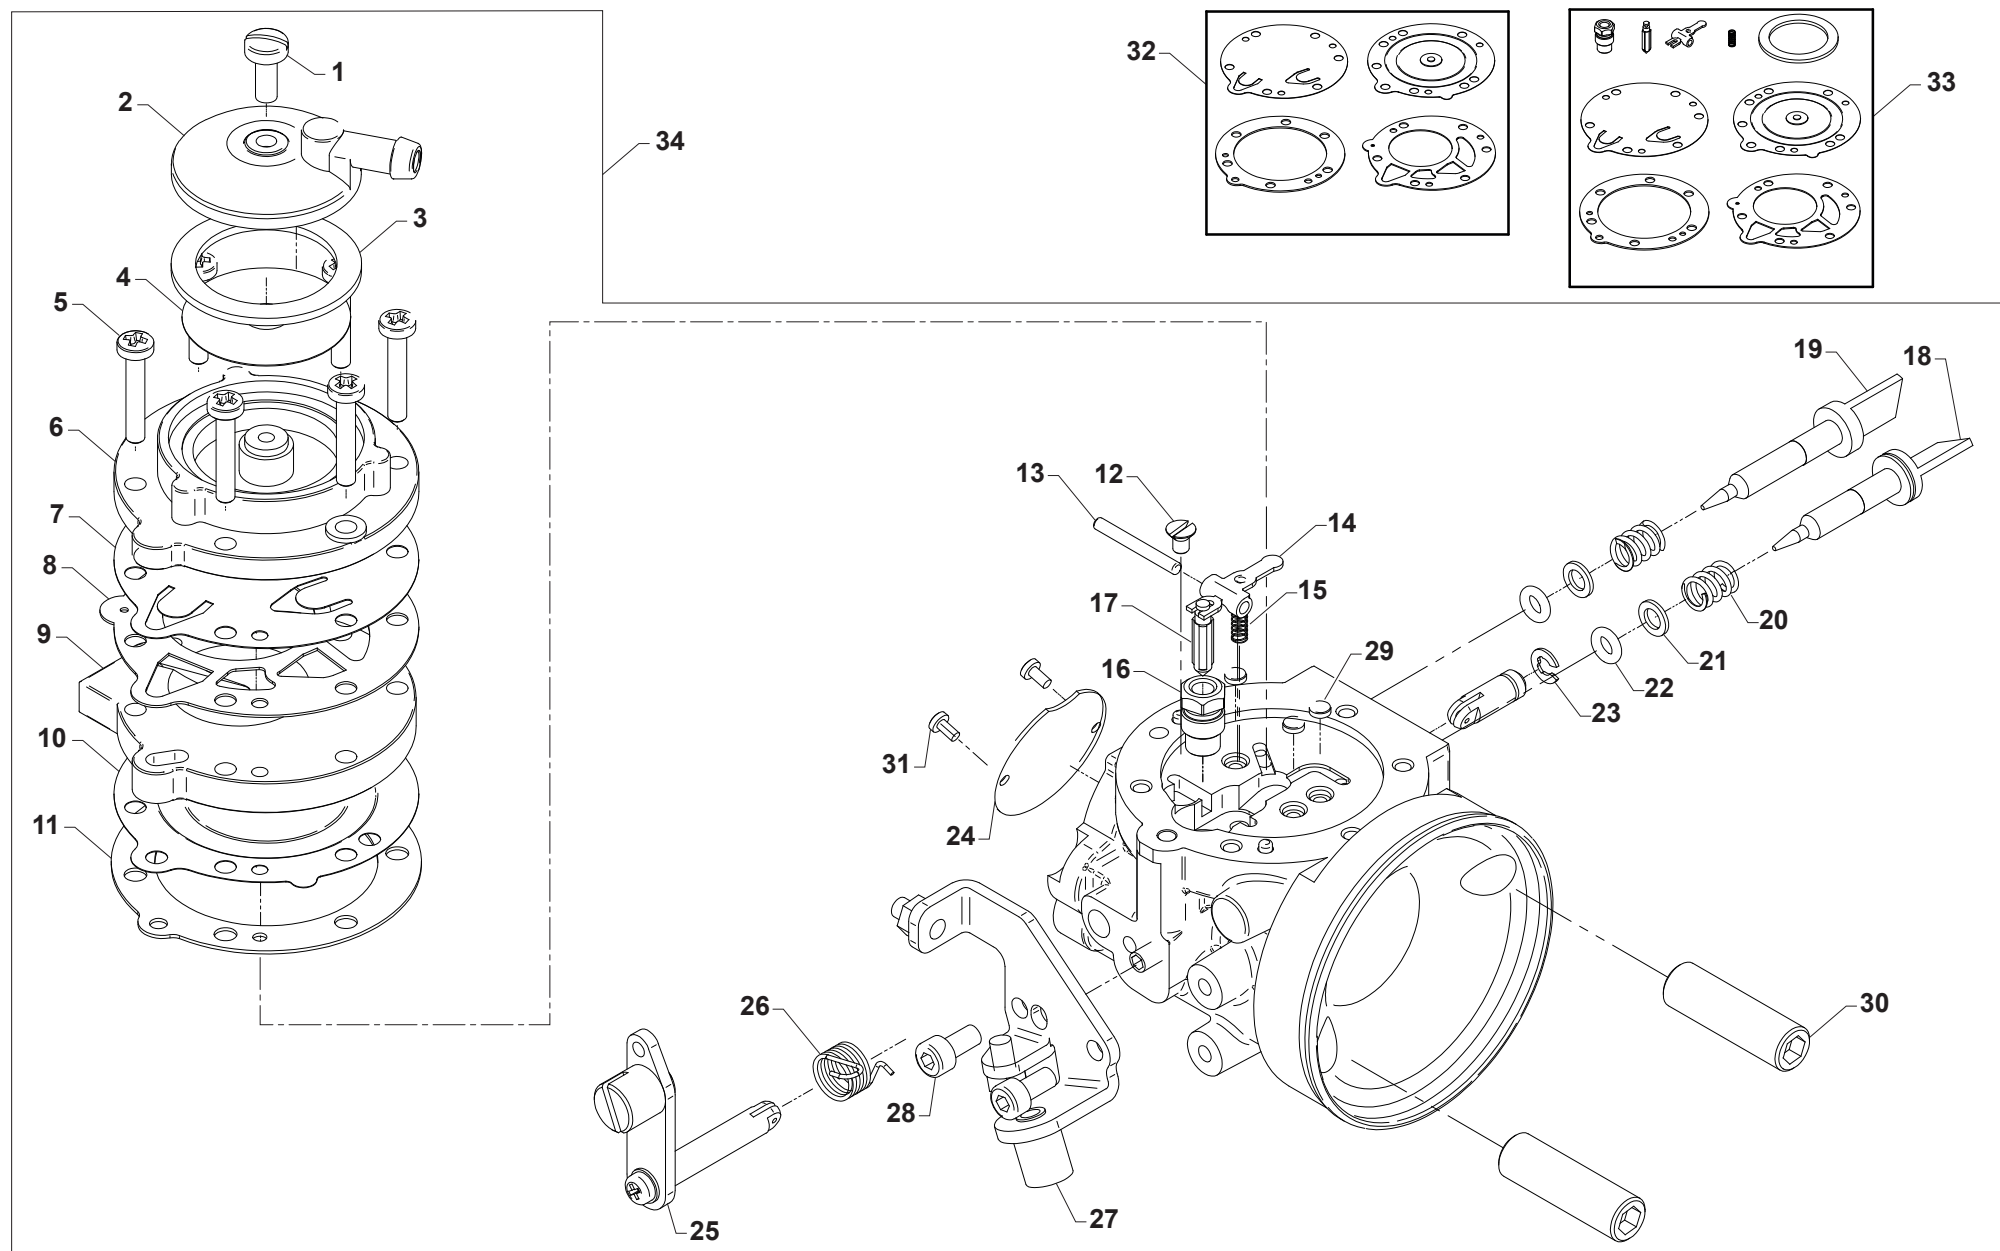

GENERAL INFORMATION

The present spare parts list enables one to order exactly the right spare parts.

When ordering specify:

- 1) The serial number and model of the engine are stamped on the engine crankcase, clutch side.
- 2) The part's code number followed by its description;

INFORMACIONES GENERALES

El presente catálogo sirve para pedir con exactitud las partes de recambio.

En los pedidos se debe indicar:

- 1) El número de serie y el modelo del motor se estampan en el cárter del motor, en el lado del embrague.
- 2) El número de código de la parte y a continuación la descripción;

TMK0043

Tavola / Drawing / Table / Tabla 1

Pos. - No. N. - Pos	Codice - Code No. Nr. Code - N. Cod	Q.tà - Q.ty Q.te - C.ad	Note - Notes Notes - Notas	DESCRIZIONE	DESCRIPTION
1	24235	1		Vite Coperchio	
2	24236	1		Coperchio Filtro	
3	24238	1		Anello tenuta coperchio	
4	24247	1		Filtro Carburante	
5	24237	6		Vite Corpo Carburatore	
6	24248	1		Coperchio Superiore	
7	24249	1		Membrana pompante sp.0,10 Mylar	
8	24250	1		Guarnizione Membrana Pompante	
9	24251	1		Coperchio inferiore	
10	24252	1		Membrana principale	
11	24253	1		Guarnizione Membrana Principale	
12	24254	1		Vite bilanciere	
13	24255	1		Perno bilanciere	
14	24256	1		Bilanciere	
15	24257	1		Molla Pressione Tenera	
16	24258	1		Sede Spillo D.2,3	
17	24259	1		Spillo D.2,3	
18	24260	1		Vite regolazione alti	
19	24261	1		Vite regolazione bassi	
20	24262	2		Molla vite regolazione	
21	24263	2		Rondella vite regolazione	
22	24239	2		O-Ring vite regolazione	
23	24264	1		Anello di fermo D.3,2	
24	24244	1		Farfalla	
25	24240	1		Alberino	
26	24242	1		Molla ritorno alberino	
27	24265	1		Staffa guidafilo	