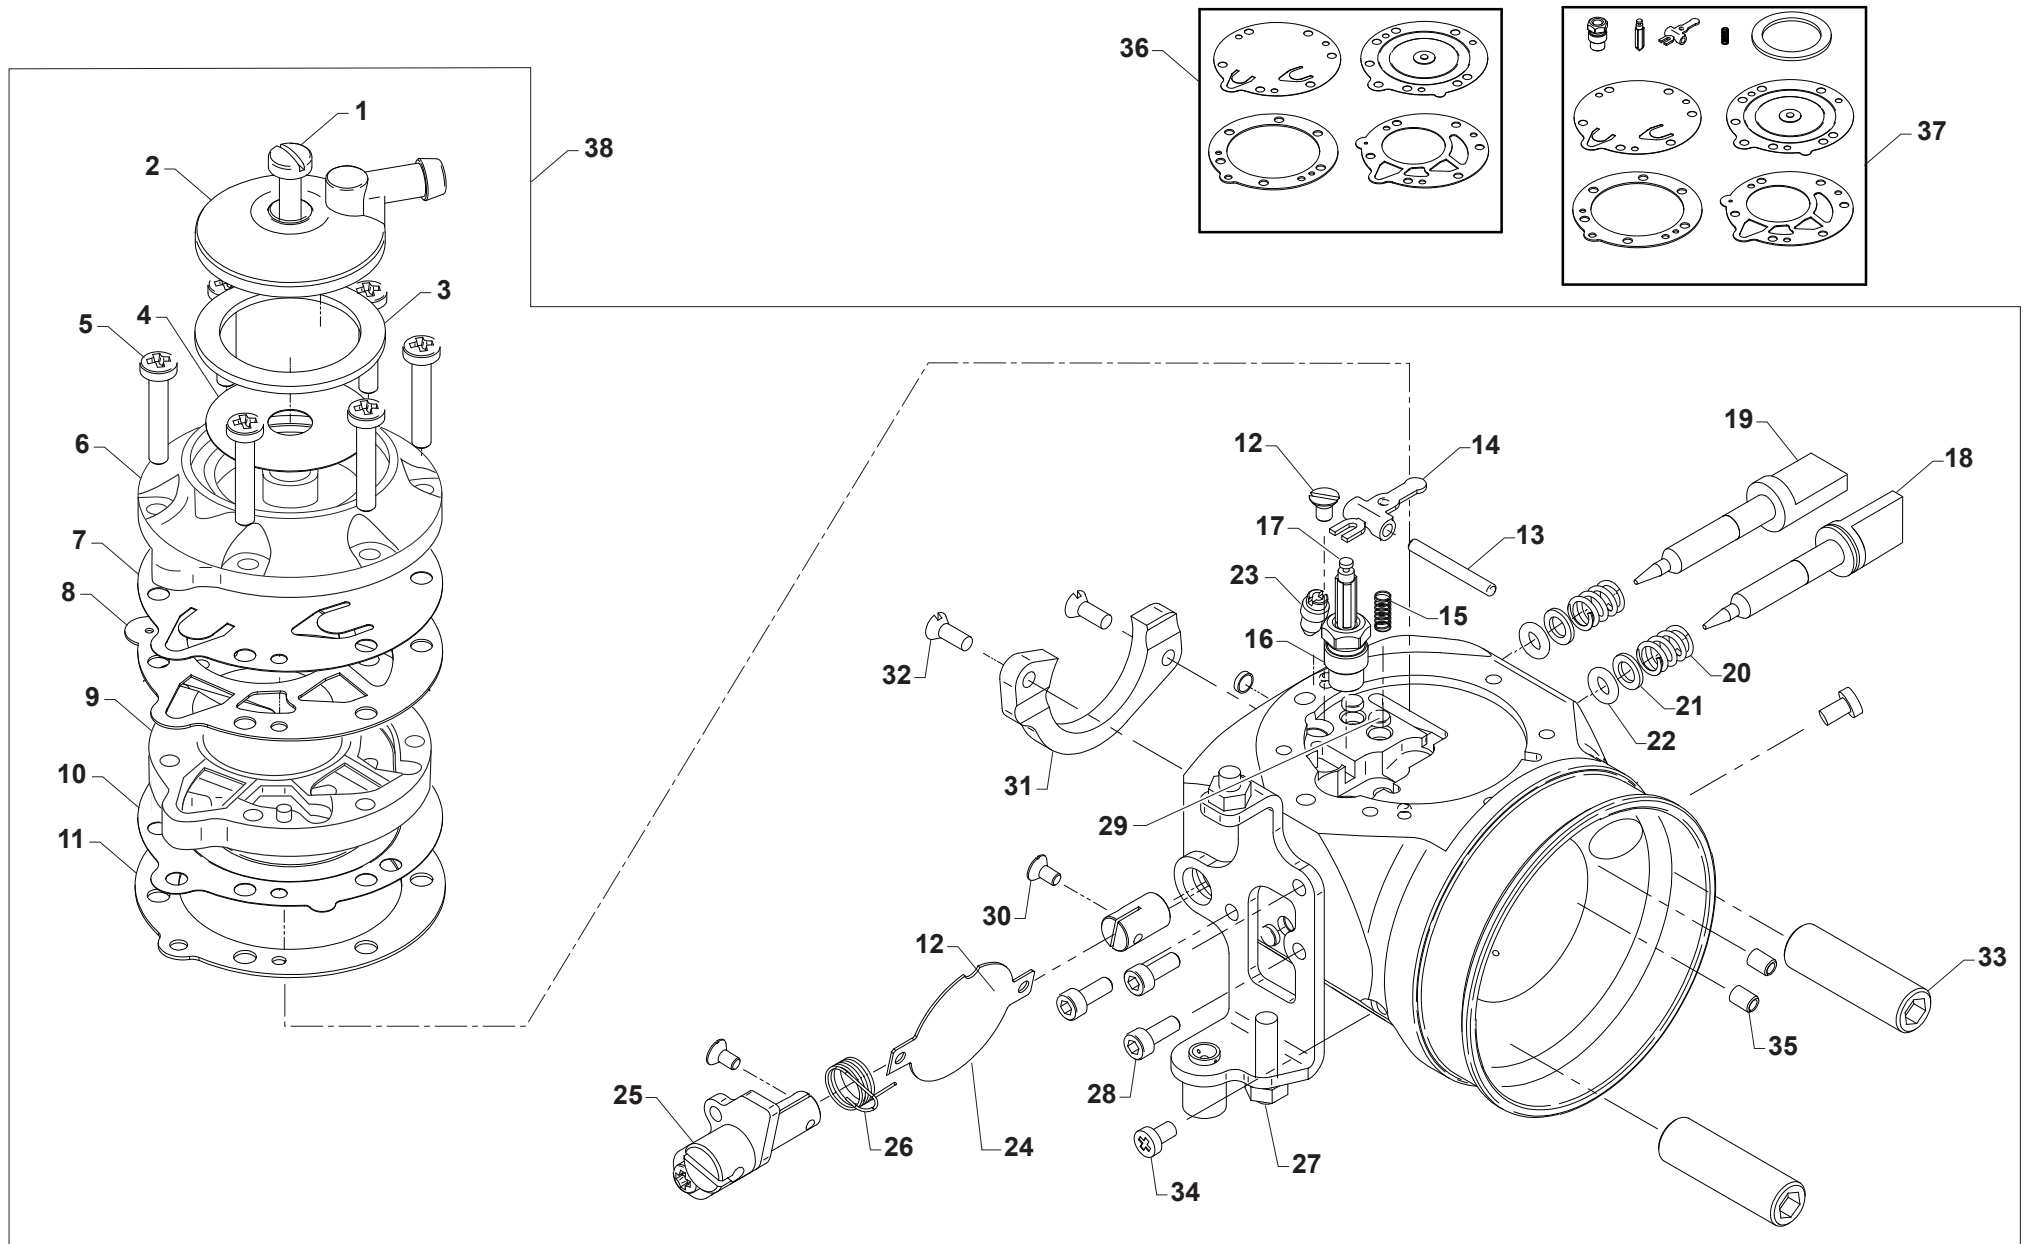

**GENERAL INFORMATION**

The present spare parts list enables one to order exactly the right spare parts.

When ordering specify:

- 1) The serial number and model of the engine are stamped on the engine crankcase, clutch side.
- 2) The part's code number followed by its description;

**INFORMACIONES GENERALES**

El presente catálogo sirve para pedir con exactitud las partes de recambio.

En los pedidos se debe indicar:

- 1) El número de serie y el modelo del motor se estampan en el cárter del motor, en el lado del embrague.
- 2) El número de código de la parte y a continuación la descripción;

**Tavola / Drawing / Table / Tabla 1**

Pos. - No. N. - Pos	Codice - Code No. Nr. Code - N. Cod	Q.tà - Q.ty Q.te - C.ad	Note - Notes Notes - Notas	DESCRIZIONE	DESCRIPTION
1	24235	1		Vite Coperchio	
2	24236	1		Coperchio Filtro	
3	24238	1		Anello tenuta coperchio	
4	24247	1		Filtro Carburante	
5	24237	6		Vite Corpo Carburatore	
6	24307	1		Coperchio Superiore	
7	24249	1		Membrana pompante sp.0,10 Mylar	
8	24250	1		Guarnizione Membrana Pompante	
9	24308	1		Coperchio Inferiore	
10	24252	1		Membrana principale	
11	24253	1		Guarnizione Membrana Principale	
12	24254	1		Vite bilanciere	
13	24255	1		Perno bilanciere	
14	24256	1		Bilanciere	
15	24257	1		Molla Pressione Tenera	
16	24258	1		Sede Spillo D.2,3	
17	24259	1		Spillo D.2,3	
18	24260	1		Vite regolazione alti	
19	24261	1		Vite regolazione bassi	
20	24262	2		Molla vite regolazione	
21	24263	2		Rondella vite regolazione	
22	24239	2		O-Ring vite regolazione	
23	C1488.38	1		Getto minimo PHBG-38	
24	24304	1		Farfalla	
25	24241	1		Alberino	
26	24243	1		Molla ritorno alberino	
27	24266	1		Staffa guidafilo	