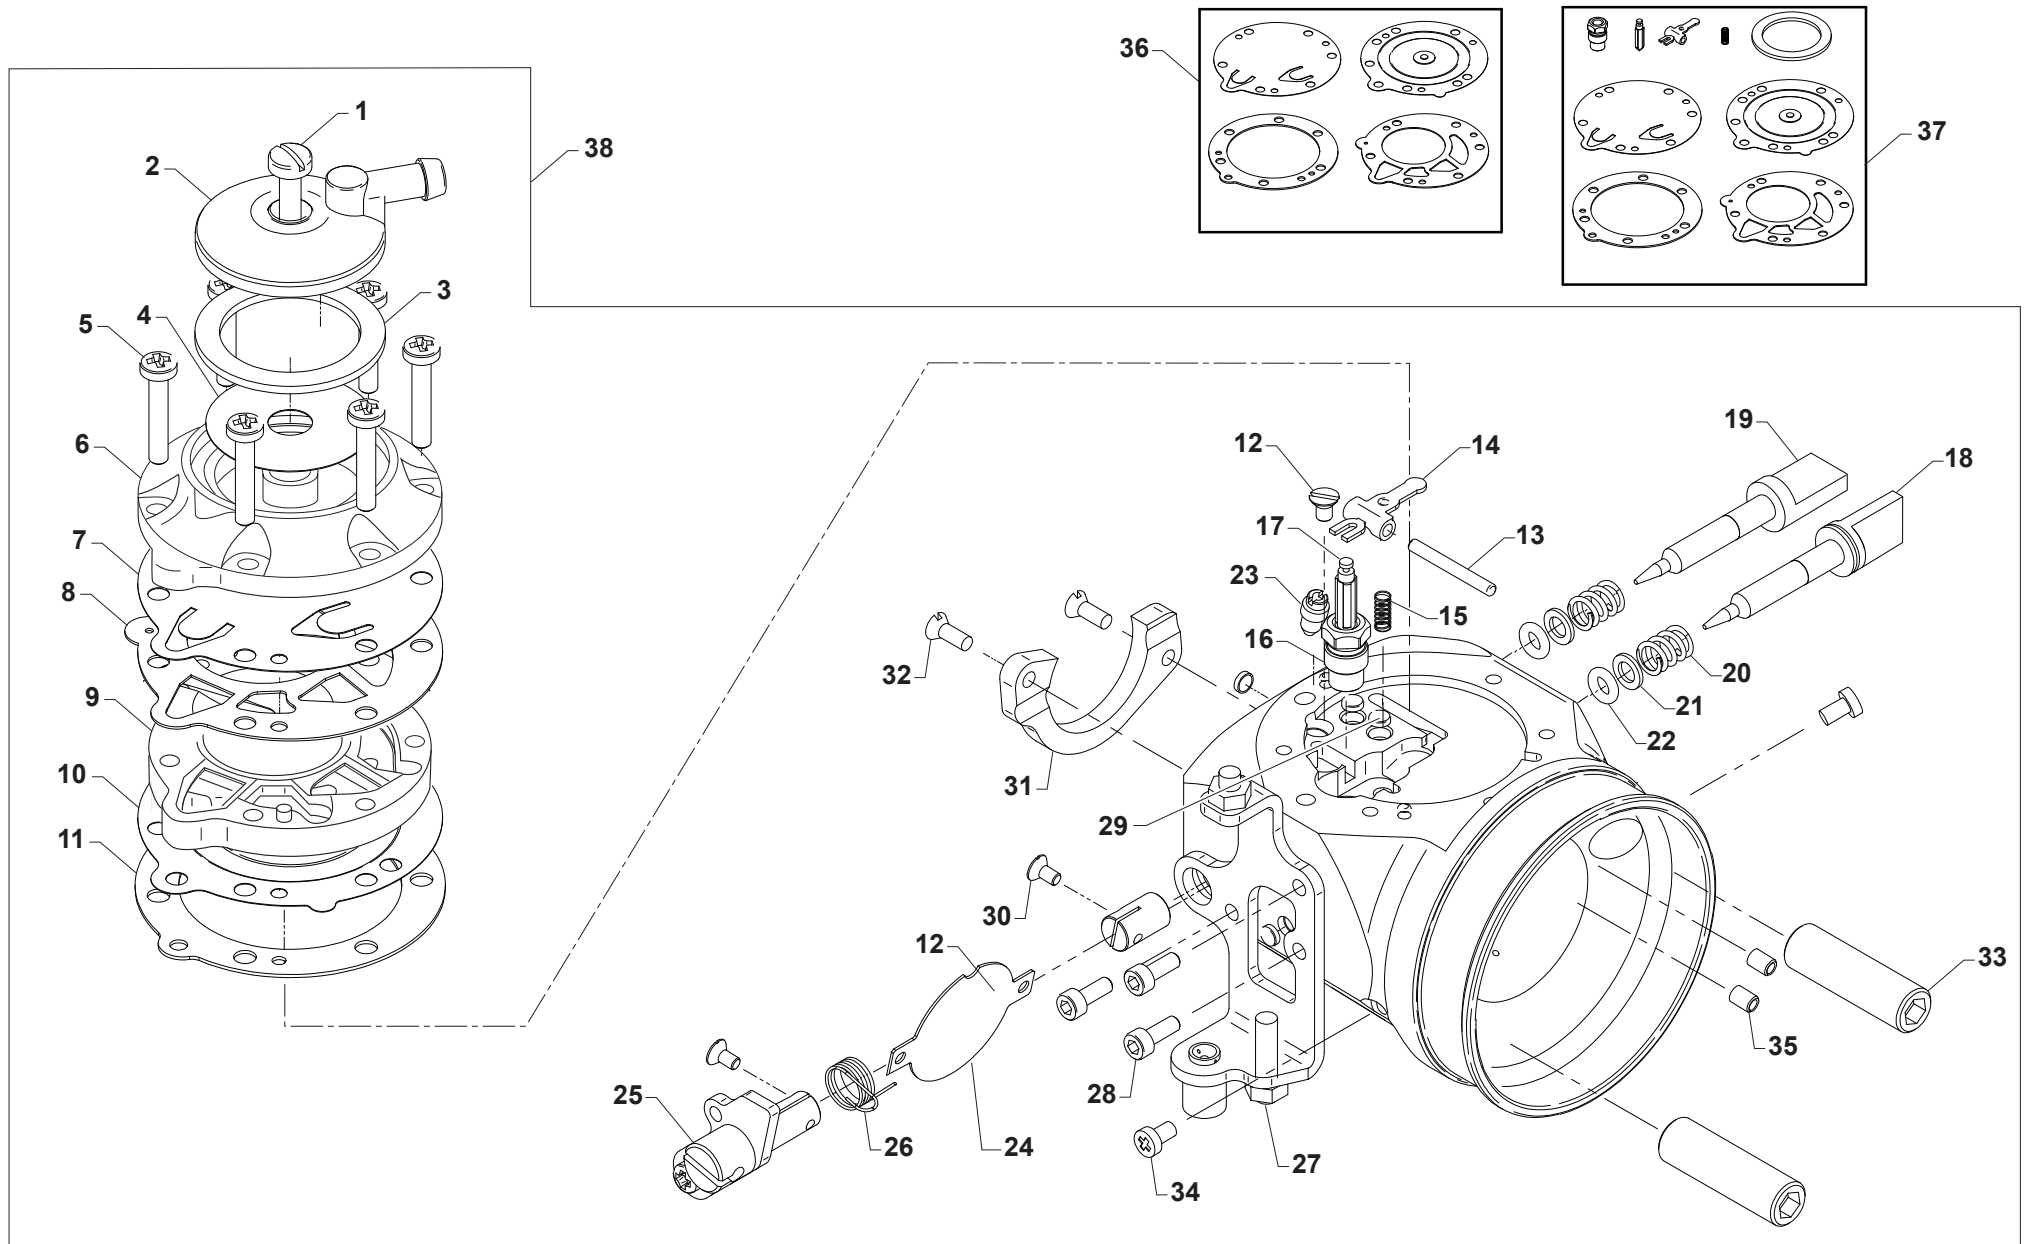

**GENERAL INFORMATION**

The present spare parts list enables one to order exactly the right spare parts.

When ordering specify:

- 1) The serial number and model of the engine are stamped on the engine crankcase, clutch side.
- 2) The part's code number followed by its description;

**Tavola / Drawing / Table / Tabla 1**

Pos. - No. N. - Pos	Codice - Code No. Nr. Code - N. Cod	Q.tà - Q.ty Q.te - C.ad	Note - Notes Notes - Notas	DESCRIZIONE	DESCRIPTION
1	24235	1		Vite Coperchio	
2	24236	1		Coperchio Filtro	
3	24238	1		Anello tenuta coperchio	
4	24247	1		Filtro Carburante	
5	24237	6		Vite Corpo Carburatore	
6	24307	1		Coperchio Superiore	
7	24249	1		Membrana pompante sp.0,10 Mylar	
8	24250	1		Guarnizione Membrana Pompante	
9	24308	1		Coperchio Inferiore	
10	24252	1		Membrana principale	
11	24253	1		Guarnizione Membrana Principale	
12	24254	1		Vite bilanciere	
13	24255	1		Perno bilanciere	
14	24256	1		Bilanciere	
15	24257	1		Molla Pressione Tenera	
16	24258	1		Sede Spillo D.2,3	
17	24259	1		Spillo D.2,3	
18	24260	1		Vite regolazione alti	
19	24261	1		Vite regolazione bassi	
20	24262	2		Molla vite regolazione	
21	24263	2		Rondella vite regolazione	
22	24239	2		O-Ring vite regolazione	
23	C1488.38	1		Getto minimo PHBG-38	
24	24304	1		Farfalla	
25	24241	1		Alberino	
26	24243	1		Molla ritorno alberino	
27	24266	1		Staffa guidafilo	

**Tavola / Drawing / Table / Tabla 1**

Pos. - No. N. - Pos	Codice - Code No. Nr. Code - N. Cod	Q.tà - Q.ty Q.te - C.ad	Note - Notes Notes - Notas	DESCRIZIONE	DESCRIPTION
28	24267	3		Vite fissaggio staffa	
29	24269	4		Pastiglia	
30	24272	2		Vite farfalla	
31	24274	1		Ghiera	
32	24275	2		Vite ghiera	
33	24270	2		Colonna	
34	24276	2		Vite colonna	
35	24282	2		Grano M4x5	
36	24227	1		Kit revisione	
37	24228	1		Kit membrane	
38	24278	1		Carburatore completo	