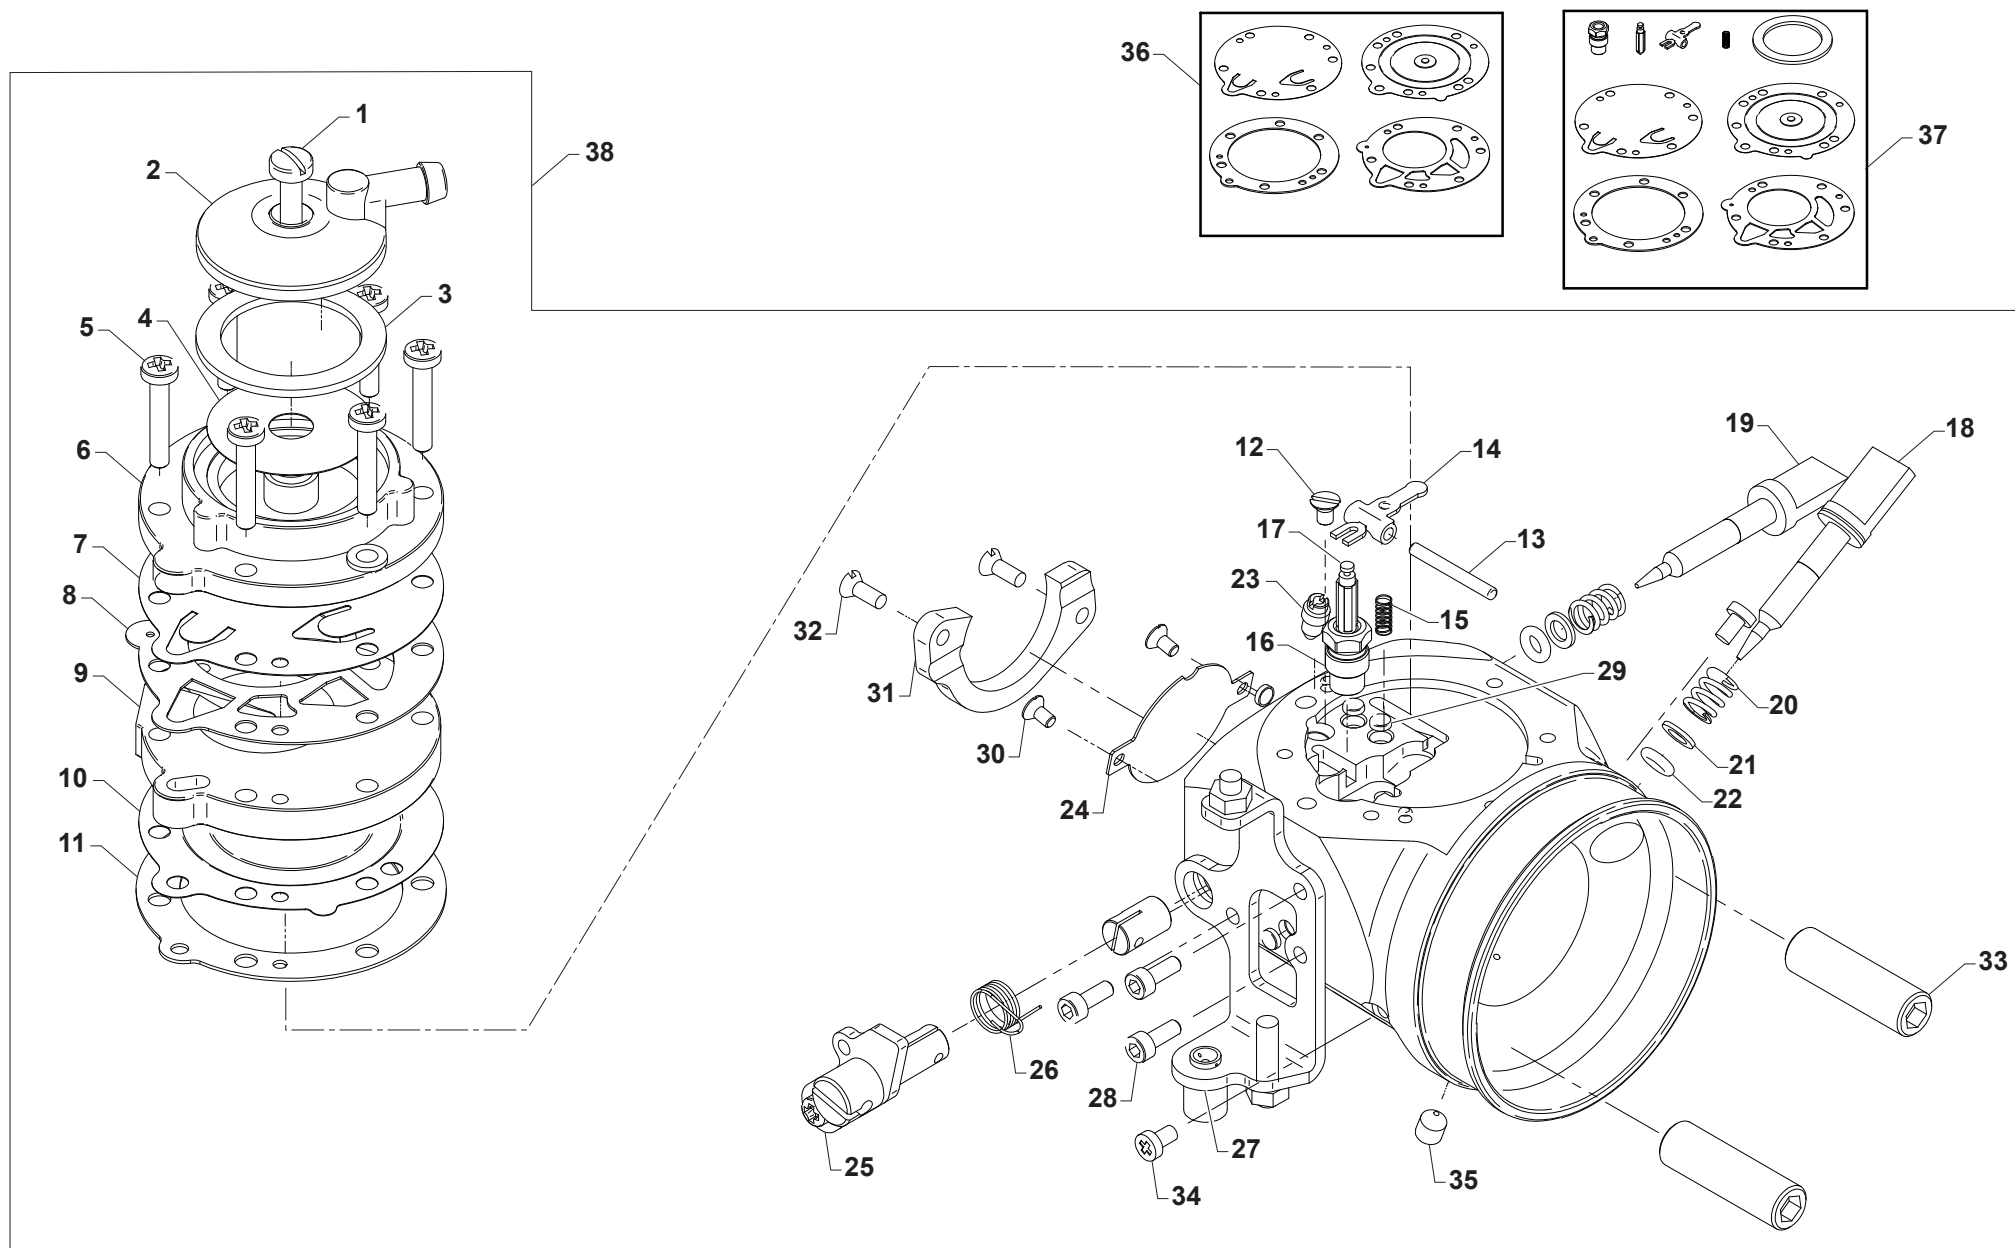

GENERAL INFORMATION

The present spare parts list enables one to order exactly the right spare parts.

When ordering specify:

- 1) The serial number and model of the engine are stamped on the engine crankcase, clutch side.
- 2) The part's code number followed by its description;

Tavola / Drawing / Table / Tabla 1

Pos. - No. N. - Pos	Codice - Code No. Nr. Code - N. Cod	Q.tà - Q.ty Q.te - C.ad	Note - Notes Notes - Notas	DESCRIZIONE	DESCRIPTION
1	24235	1		Vite Coperchio	
2	24236	1		Coperchio Filtro	
3	24238	1		Anello tenuta coperchio	
4	24247	1		Filtro Carburante	
5	24237	6		Vite Corpo Carburatore	
6	24248	1		Coperchio Superiore	
7	24249	1		Membrana pompante sp.0,10 Mylar	
8	24250	1		Guarnizione Membrana Pompante	
9	24251	1		Coperchio Inferiore	
10	24252	1		Membrana principale	
11	24253	1		Guarnizione Membrana Principale	
12	24254	1		Vite bilanciere	
13	24255	1		Perno bilanciere	
14	24256	1		Bilanciere	
15	24257	1		Molla Pressione Tenera	
16	24258	1		Sede Spillo D.2,3	
17	24259	1		Spillo D.2,3	
18	24260	1		Vite regolazione alti	
19	24261	1		Vite regolazione bassi	
20	24262	2		Molla vite regolazione	
21	24263	2		Rondella vite regolazione	
22	24239	2		O-Ring vite regolazione	
23	C1488.38	1		Getto minimo PHBG-38	
24	24246	1		Farfalla	
25	24241	1		Alberino	
26	24243	1		Molla ritorno alberino	
27	24266	1		Staffa guidafilo	

Tavola / Drawing / Table / Tabla 1

Pos. - No. N. - Pos	Codice - Code No. Nr. Code - N. Cod	Q.tà - Q.ty Q.te - C.ad	Note - Notes Notes - Notas	DESCRIZIONE	DESCRIPTION
28	24267	3		Vite fissaggio staffa	
29	24269	4		Pastiglia	
30	24272	2		Vite farfalla	
31	24274	1		Ghiera	
32	24275	2		Vite ghiera	
33	24270	2		Colonna	
34	24276	2		Vite colonna	
35	24277	1		Grano PC M5x6	
36	24227	1		KIT REVISIONE	
37	24228	1		KIT MEMBRANE	
38	24226	1		CARBURATORE COMPLETO	