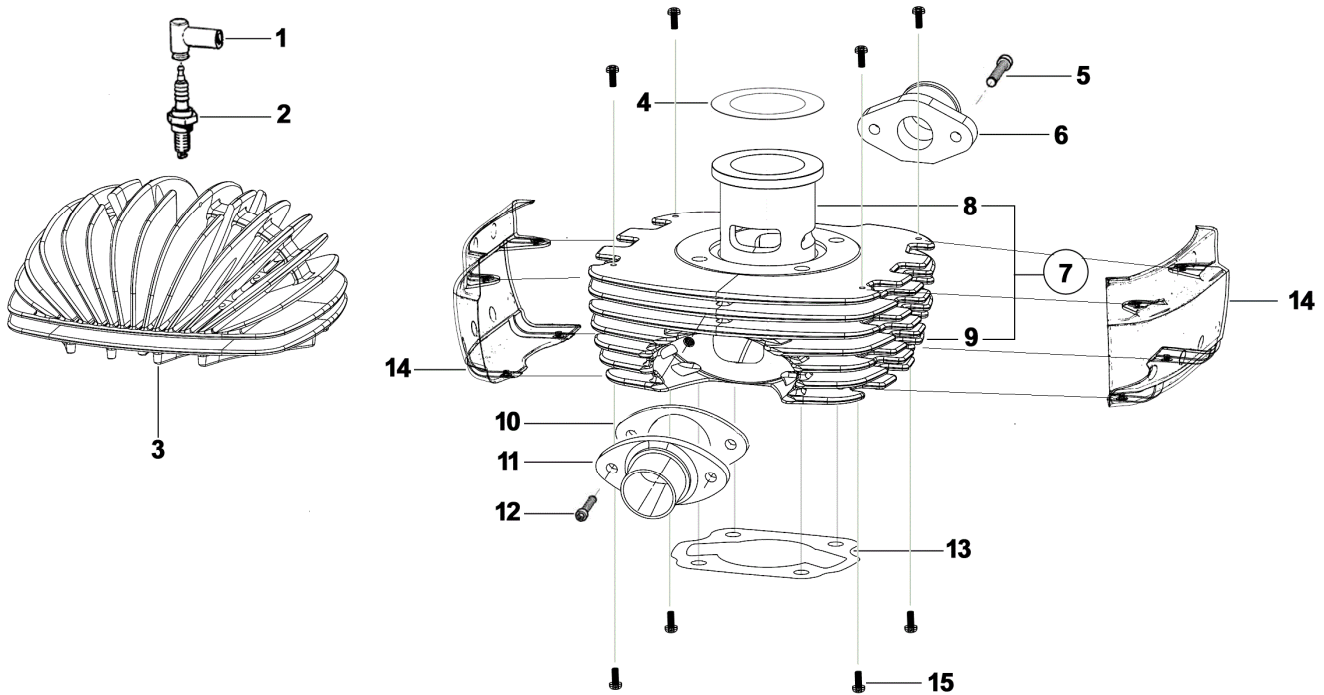

TAV. 01 - CILINDRO
(Cylinder)

Pos	Codice	Q.tà	Note	Descrizione (ITA)	Description (ENG)
1	15220	1		PIPETTA CANDELA PVL	Cap, spark plug PVL
	21017	-		PIPETTA CANDELA NGK	Cap, spark plug NGK
2	06012	1		CANDELA NGK BR 10 EG	Spark plug
3	02056	1		TESTA	Head
4	05055.03	1		GUARN. TESTA 60CC 0,03	Gasket, Head
	05055.05	1		GUARN. TESTA 60CC 0,05	Gasket, Head
	05055.10	-		GUARN. TESTA 60CC 0,10	Gasket, Head
	05055.20	-		GUARN. TESTA 60CC 0,20	Gasket, Head
5	49484	2		VITE TCEI 6 x 20	Bolt
6	13102	1		COLLETTORE ASPIRAZIONE	Manifold, Intake
7	01569	-	'17	CILINDRO 60cc COMPLETO DI CANNA	Cylinder, Assy with Liner
8	001005	1		CANNA CILINDRO	Liner
9	01568	1	'17	CILINDRO 60cc NUDO	Cylinder
10	05056	1		GUARNIZIONE COLLETTORE SCARICO	Gasket, Ex manifold
11	13103	1		COLLETTORE SCARICO	Manifold, Exhaust
12	49484	2		VITE TCEI 6 x 20	Bolt
13	05054.05	-		GUARN. B/CIL 60CC 0,05	Gasket 0,05
	05054.10	1		GUARN. B/CIL 60CC 0,10	Gasket 0,10
	05054.20	-		GUARN. B/CIL 60CC 0,20	Gasket 0,20
	05054.30	-		GUARN. B/CIL 60CC 0,30	Gasket 0,30
14	67268	1		COPPIA CONVOGLIATORI D'ARIA	Air conveyors, dx + sx
15	49556	8		VITE TBCE 4 x 10	Screw