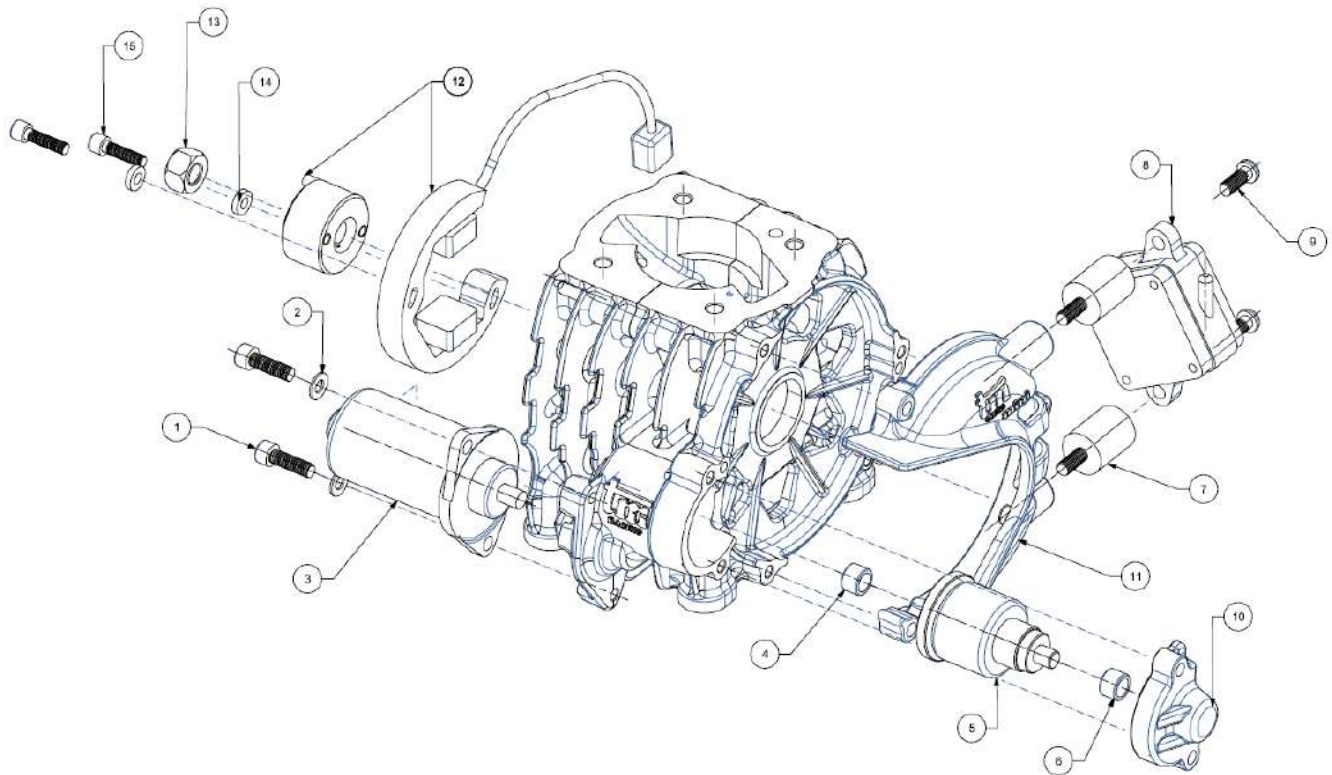

TAV. 05 - ACCENSIONE (Ignition)

Pos	Codice	Q.tà	Note	Descrizione (ITA)	Description (ENG)
1	49484	2		VITE TCEI M 6 x 20	Screw
2	49603	2		RONDELLA 6 x 12	Washer
3	68096	1		MOTORINO D'AVVIAMENTO	Engine starter
4	19027	1		ASTUCCIO A RULLI HK 0808	Drawn cup needle roller bearing
5	68095	1		BENDIX	Bendix
6	19037	1		CUSCINETTO A STRISCIAMENTO	Sliding bearing
7	21065	2		SILENT BLOCK	Silent block
8	C11023	1		POMPA BENZINA	Fuel pump
9	49569	2		VITE TBCE M 6 x 16	Screw
10	30160	1		COPERCHIO BENDIX	Cover, Bendix
11	30039	1		COPERCHIO FRIZIONE	Clutch cover
12	15080	1		STATORE + ROTORE	Stator + rotor
13	49076	1		DADO M 10 x 1	Nut
14	48007	2		RONDELLA 5 X 11	Washer
15	49476	2		VITE TCEI M 5 x 20	Screw