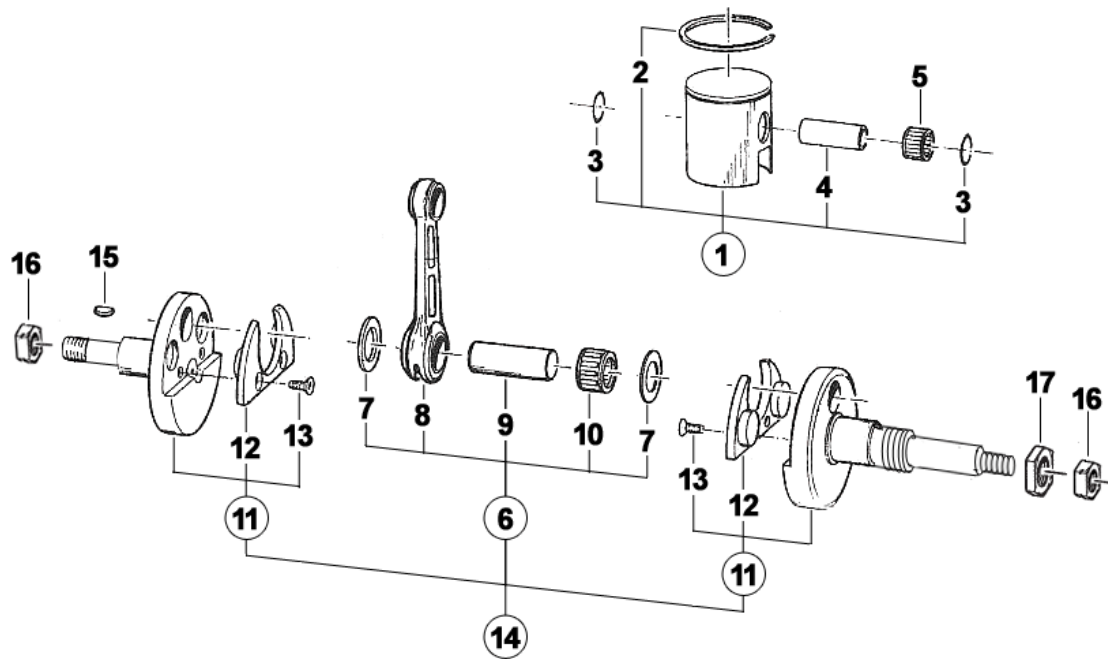

TAV. 02 - ALBERO MOTORE (Crankshaft)

Pos	Codice	Q.tà	Note	Descrizione (ITA)	Description (ENG)
1	10065.82	-		PISTONE 41,82 COMPLETO	Piston 41,82 Comp.
	10065.84	-		PISTONE 41,84 COMPLETO	Piston 41,84 Comp.
	10065.86	-		PISTONE 41,86 COMPLETO	Piston 41,86 Comp.
	10065.87	-		PISTONE 41,87 COMPLETO	Piston 41,87 Comp.
	10065.88	-		PISTONE 41,88 COMPLETO	Piston 41,88 Comp.
	10065.89	-		PISTONE 41,89 COMPLETO	Piston 41,89 Comp.
	10065.90	-		PISTONE 41,90 COMPLETO	Piston 41,90 Comp.
	10065.91	-		PISTONE 41,91 COMPLETO	Piston 41,91 Comp.
	10065.92	-		PISTONE 41,92 COMPLETO	Piston 41,92 Comp.
	10065.93	-		PISTONE 41,93 COMPLETO	Piston 41,93 Comp.
	10065.94	-		PISTONE 41,94 COMPLETO	Piston 41,94 Comp.
	10065.95	-		PISTONE 41,95 COMPLETO	Piston 41,95 Comp.
	10065.96	-		PISTONE 41,96 COMPLETO	Piston 41,96 Comp.
2	11075.85	-		SEGMENTO 41.85 X1,50 X2,15 K	Piston Ring
	11075.90	-		SEGMENTO 41.90 X1,50 X2,15 K	Piston Ring
	11075.95	-		SEGMENTO 41.95 X1,50 X2,15 K	Piston Ring
	11075.05	-		SEGMENTO 42.05 X1,50 X2,15 K	Piston Ring
	11075.10	-		SEGMENTO 42.10 X1,50 X2,15 K	Piston Ring
3	09017	2		ANELLINO	Clip
4	09018	1		SPINOTTO	Pin
5	19068	1		GABBIA SPINOTTO	Bearing, Top End
6	18013	-	'17	BIELLA COMPLETA	Con Rod Kit
7	18026	2		RONDELLA ARGENTATA	Washer, Silver
8	18012	1	'17	BIELLA NUDA	Con Rod
9	18008	1		ASSE 18 x 40	Pin
10	17004	1	'17	GABBIA ARGENTATA Ø 18	Silver Bearing Ø 18
11	18244	1	'17	COPPIA SEMIALBERI	Crank LH+RH
12	18325	2		GUANCETTA	Crank stuffer
13	49396	4		VITE TSEI 5 x 10	Bolt
14	18269	-	'17	ALBERO MOTORE CPL	Crankshaft Assy
15	49018	1		CHIAVETTA 2,5 x 3,7	Woodruff key
16	49076	2		DADO M 10 x 1	Nut
17	49086	1		DADO M 16 x 1 SINISTRO	Nut