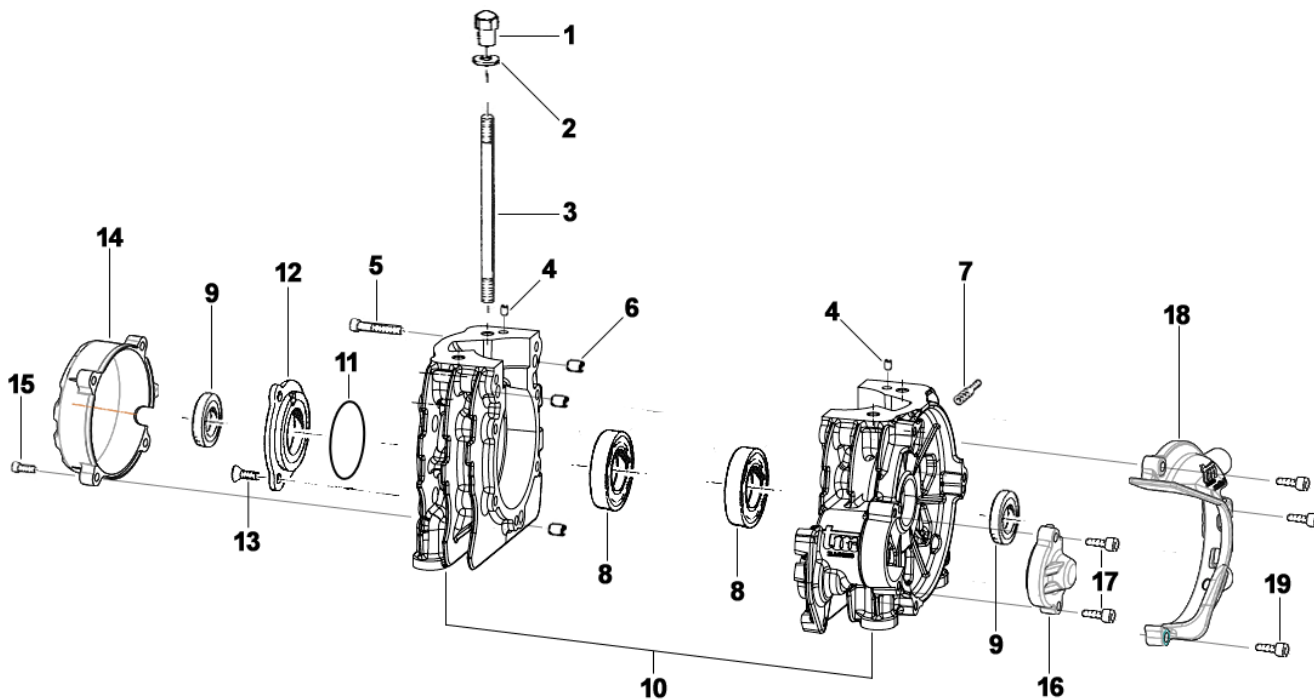

**TAV. 03 – BASAMENTO MOTORE
(Crankcase)**

Pos	Codice	Q.tà	Note	Descrizione (ITA)	Description (ENG)
1	49154	4		DADO	Nut
2	49155	4		RONDELLA	Washer
3	49062	4		PRIGIONIERO 8 x 128	Stud
4	19036	2		BOCCOLA 6 x 12	Centering bush
5	49488	7		VITE TCEI 6 x 40	Bolt
6	26091	3		BOCCOLA 8 x 12	Centering bush
7	49016	1		RACCORDO	Joint
8	03079	2		CUSCINETTO A SFERE 6204 T2X3 C4	Ball Bearing
	03032	-	OPTIONAL	CUSCINETTO A RULLI BC1-1623	Roller Bearing
9	04000	2		PARAOILIO 20 x 35 x 7	Oil Seal
10	30040	1		BASAMENTO MOTORE	Case
11	12025	1		O-RING	O-Ring
12	30161	1		COPERCHIO CUSCINETTO	Cover, Bearing
13	49432	3		VITE TSEI 6 x 10	Bolt
14	30038	1		COPERCHIO ACCENSIONE	Cover, Ignition
15	49474	4		VITE TCEI 5 x 16	Bolt
16	30160	1		COPERCHIO BENDIX	Cover, Bendix
17	49484	2		VITE TCEI 6 X 20	Bolt
18	30039	1		COPERCHIO FRIZIONE	Cover, Clutch
19	49484	3		VITE TCEI 6 X 20	Bolt