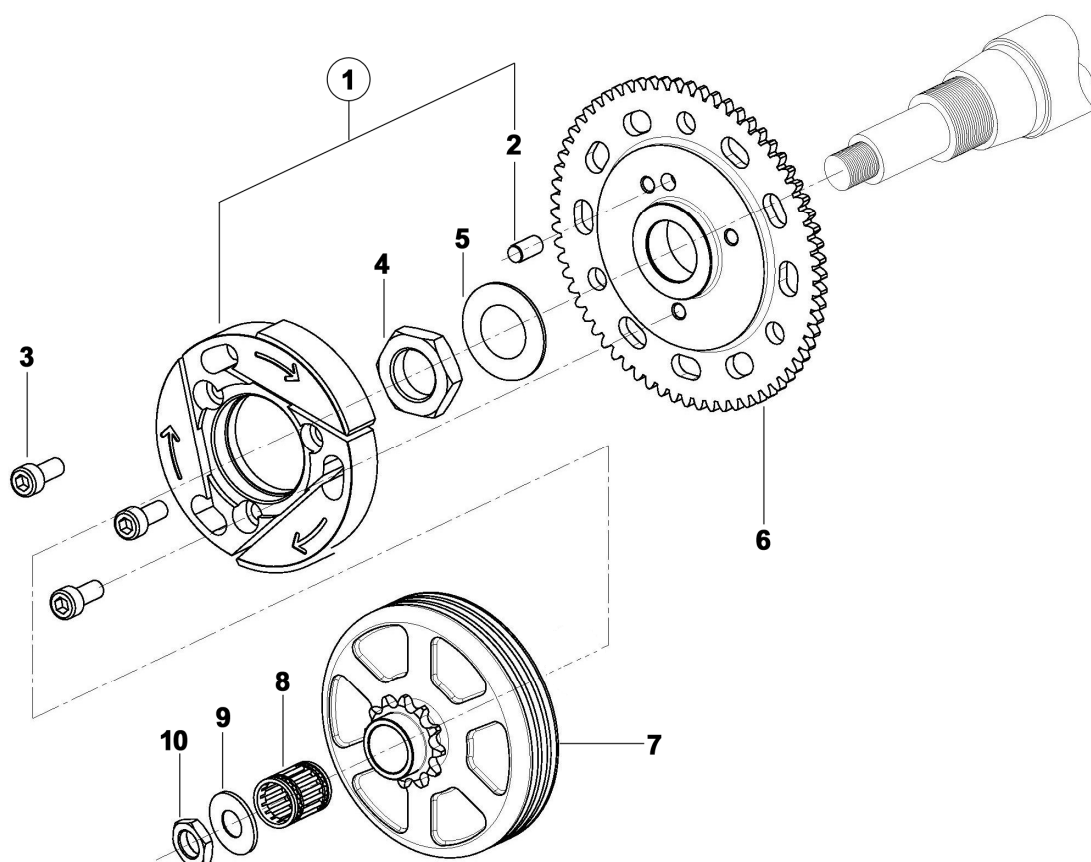

TAV. 04 - FRIZIONE
(Clutch)

Pos	Codice	Q.tà	Note	Descrizione (ITA)	Description (ENG)
1	35525.043	1		ROTORE FRIZIONE	Rotor, Clutch
2	35525.044	-		SPINA ROTORE	Pin
3	35525.042	3		VITE ROTORE	Bolt
4	49086	1		DADO M 16 x 1 SINISTRO	Nut
5	35517	1		MOLLA A TAZZA 32 x 16 x 1,5	Washer
6	35570	1		CORONA AVVIAMENTO Z 63	Gear, starter 63 T
7	35569	1		CAMPANA Z11	Sprocket 11 T
	35569.1	-		CAMPANA Z10	Sprocket 10 T
	35569.11	-		CAMPANA Z11 PASSO 215RP	Sprocket 11 T 215 Rp
8	19067	1		GABBIA A RULLI 12 x 15 x 17,5	Bearing
9	35513	1		RONDELLA	Washer
10	49076	1		DADO M 10 x 1	Nut