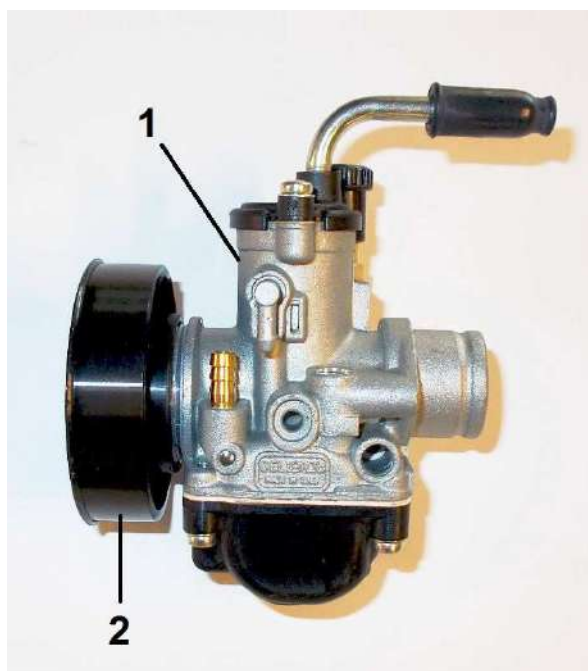

TAV. 08 - CARBURATORE (Carburetor)

Pos	Codice	Q.tà	Note	Descrizione (ITA)	Description (ENG)
1	24043	1		Carburatore PHBG 18 BS	Carburetor PHBG 18 BS
2	C9814	1		Raccordo plastica per carburatore	Plastic fitting