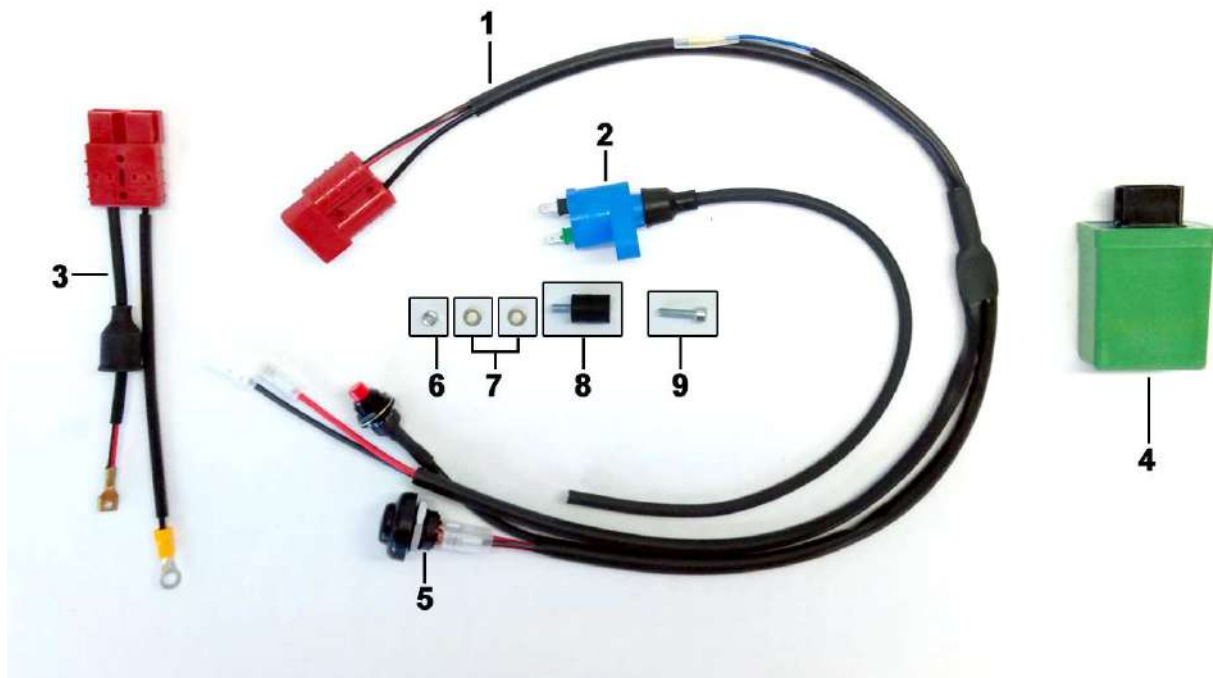

TAV. 04 - FRIZIONE
(Clutch)

Pos	Codice	Q.tà	Note	Descrizione (ITA)	Description (ENG)
1	35525.043	1		ROTORE FRIZIONE	Rotor, Clutch
2	35525.044	-		SPINA ROTORE	Pin
3	35525.042	3		VITE ROTORE	Bolt
4	49086	1		DADO M 16 x 1 SINISTRO	Nut
5	35517	1		MOLLA A TAZZA 32 x 16 x 1,5	Washer
6	35570	1		CORONA AVVIAMENTO Z 63	Gear, starter 63 T
7	35569	1		CAMPANA Z11	Sprocket 11 T
	35569.1	-		CAMPANA Z10	Sprocket 10 T
	35569.11	-		CAMPANA Z11 PASSO 215RP	Sprocket 11 T 215 Rp
8	19067	1		GABBIA A RULLI 12 x 15 x 17,5	Bearing
9	35513	1		RONDELLA	Washer
10	49076	1		DADO M 10 x 1	Nut

TAV. 05 - ACCENSIONE (Ignition)

Pos	Codice	Q.tà	Note	Descrizione (ITA)	Description (ENG)
1	49484	2		VITE TCEI M 6 x 20	Screw
2	49603	2		RONDELLA 6 x 12	Washer
3	68096	1		MOTORINO D'AVVIAMENTO	Engine starter
4	19027	1		ASTUCCIO A RULLI HK 0808	Drawn cup needle roller bearing
5	68095	1		BENDIX	Bendix
6	19037	1		CUSCINETTO A STRISCIAMENTO	Sliding bearing
7	21065	2		SILENT BLOCK	Silent block
8	C11023	1		POMPA BENZINA	Fuel pump
9	49569	2		VITE TBCE M 6 x 16	Screw
10	30160	1		COPERCHIO BENDIX	Cover, Bendix
11	30039	1		COPERCHIO FRIZIONE	Clutch cover
12	15080	1		STATORE + ROTORE	Stator + rotor
13	49076	1		DADO M 10 x 1	Nut
14	48007	2		RONDELLA 5 X 11	Washer
15	49476	2		VITE TCEI M 5 x 20	Screw

TAV. 06 - IMPIANTO ELETTRICO
(Electrical System)

Pos	Codice	Q.tà	Note	Descrizione (ITA)	Description (ENG)
1	68194	1		CABLAGGIO PRINCIPALE (Compreso di pulsante 68087)	Main cabling (including button 68087)
2	15081	1		BOBINA HT	Coil
3	68195	1		CAVO STARTER + MOTORINO	Cable, starter
4	15079	1		CENTRALINA	ECU
5	68087	1		PULSANTE	Button
6	49633	1		DADO M5 BASSO	Nut
7	49601	2		RONDELLA 5 x 11	Washer
8	21064	1		SILENT BLOCK H20 M5F5	Silent Block
9	49477	1		VITE TCEI M5 x 25	Screw